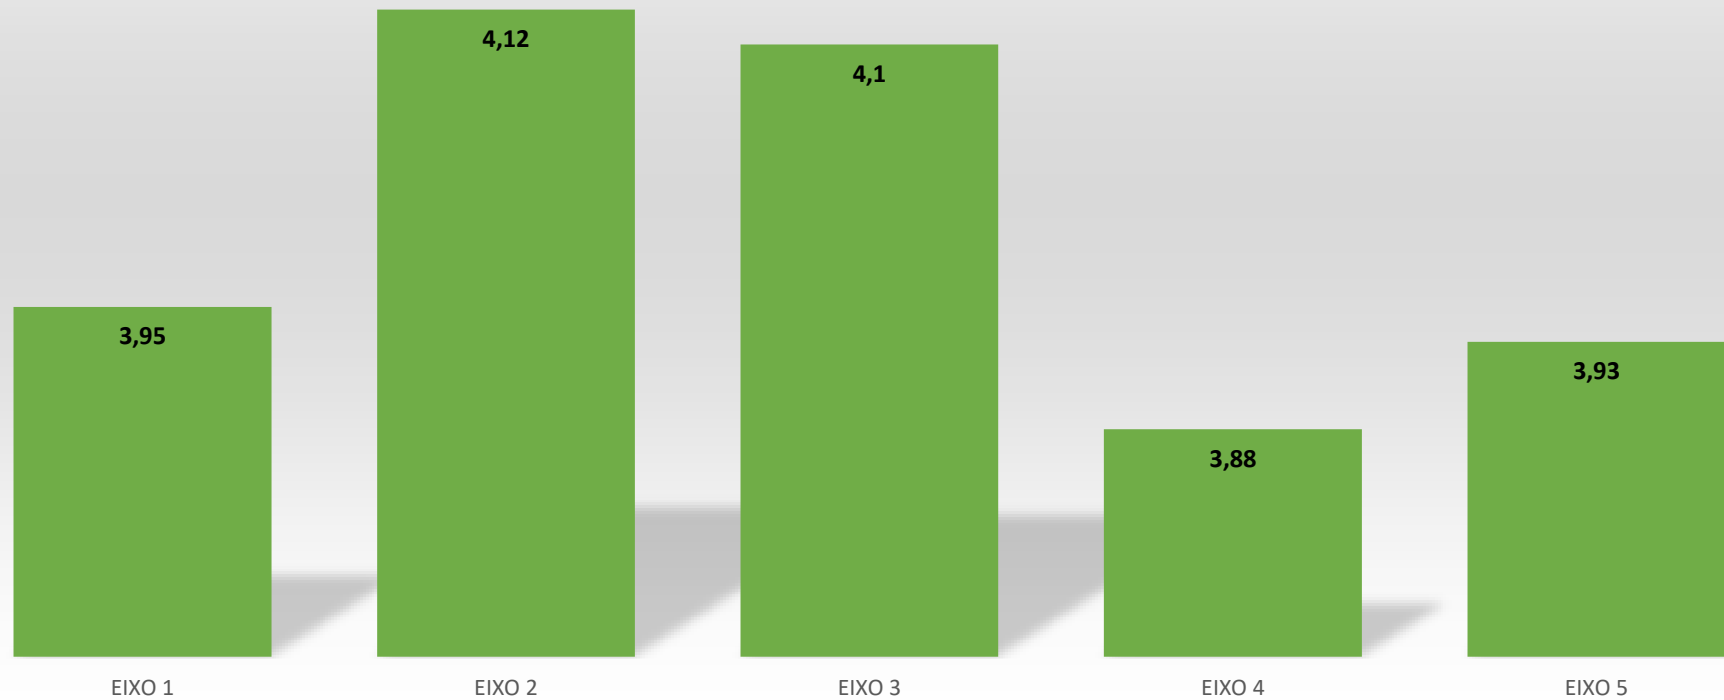

AUTOAVALIAÇÃO DO ALUNO

RESULTADO DAS AVALIAÇÕES REALIZADAS PELOS ALUNOS EM 2020.2 - CASCAVEL

AVALIAÇÃO INSTITUCIONAL 5 EIXOS - DISCENTES

RESULTADO DAS AVALIAÇÕES REALIZADAS PELOS ALUNOS EM 2020.2 - CASCAVEL

AVALIAÇÃO INSTITUCIONAL 5 EIXOS - DOCENTES

RESULTADO DAS AVALIAÇÕES REALIZADAS PELO CORPO TÉCNICO-ADMINISTRATIVO EM 2020.2 - CASCAVEL

AVALIAÇÃO INSTITUCIONAL 5 EIXOS - TÉCNICO ADMINISTRATIVO

RESULTADO DAS AVALIAÇÕES REALIZADAS PELOS ALUNOS EM 2020.2 - CASCAVEL