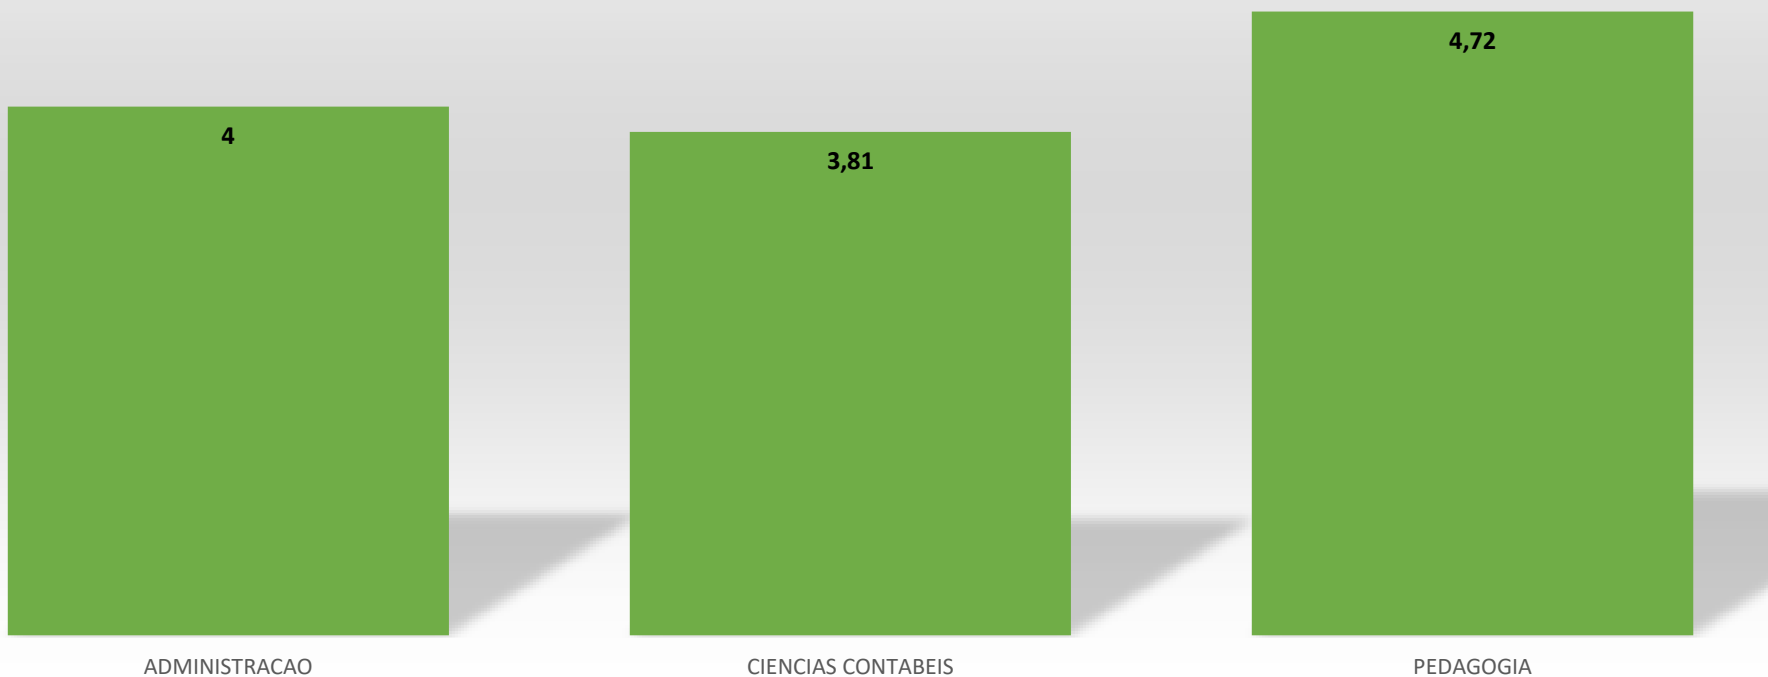

RESULTADO DAS AVALIAÇÕES REALIZADAS PELOS ALUNOS EM 2020.2 - CASCAVEL

AVALIAÇÃO DO CURSO 2020.2

RESULTADO DAS AVALIAÇÕES REALIZADAS PELOS ALUNOS EM 2020.2 - CASCAVEL

AVALIAÇÃO DO DOCENTE PELO DISCENTE

RESULTADO DAS AVALIAÇÕES REALIZADAS PELOS ALUNOS EM 2020.2 - CASCAVEL

AUTOAVALIAÇÃO DO ALUNO

RESULTADO DAS AVALIAÇÕES REALIZADAS PELOS ALUNOS EM 2020.2 - CASCAVEL

AVALIAÇÃO INSTITUCIONAL 5 EIXOS - DISCENTES

RESULTADO DAS AVALIAÇÕES REALIZADAS PELOS ALUNOS EM 2020.2 - CASCAVEL

AVALIAÇÃO INSTITUCIONAL 5 EIXOS - DOCENTES

RESULTADO DAS AVALIAÇÕES REALIZADAS PELO CORPO TÉCNICO-ADMINISTRATIVO EM 2020.2 - CASCAVEL

AVALIAÇÃO INSTITUCIONAL 5 EIXOS - TÉCNICO ADMINISTRATIVO

RESULTADO DAS AVALIAÇÕES REALIZADAS PELOS ALUNOS EM 2020.2 - CASCAVEL