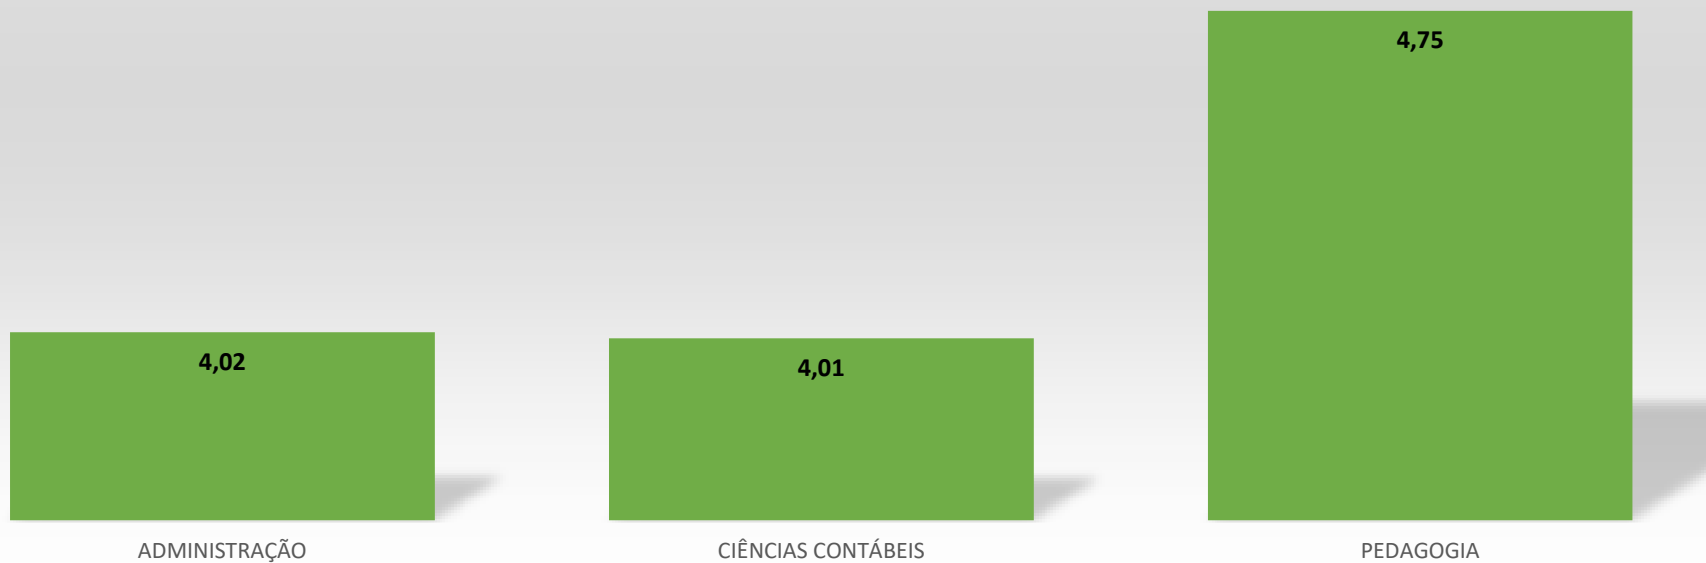

RESULTADO DAS AVALIAÇÕES REALIZADAS PELOS ALUNOS EM 2020.2 - CASCAVEL

AVALIAÇÃO DO CURSO 2020.2

RESULTADO DAS AVALIAÇÕES REALIZADAS PELOS ALUNOS EM 2020.2 - CASCAVEL

AVALIAÇÃO DO DOCENTE PELO DISCENTE

RESULTADO DAS AVALIAÇÕES REALIZADAS PELOS ALUNOS EM 2020.2 - CASCAVEL

AUTOAVALIAÇÃO DO ALUNO

RESULTADO DAS AVALIAÇÕES REALIZADAS PELOS ALUNOS EM 2020.2 - CASCAVEL

AVALIAÇÃO INSTITUCIONAL 5 EIXOS - DISCENTES

RESULTADO DAS AVALIAÇÕES REALIZADAS PELOS ALUNOS EM 2020.2 - CASCAVEL

AVALIAÇÃO INSTITUCIONAL 5 EIXOS - DOCENTES

RESULTADO DAS AVALIAÇÕES REALIZADAS PELO CORPO TÉCNICO-ADMINISTRATIVO EM 2020.2 - CASCAVEL

AVALIAÇÃO INSTITUCIONAL 5 EIXOS - TÉCNICO ADMINISTRATIVO

RESULTADO DAS AVALIAÇÕES REALIZADAS PELOS ALUNOS EM 2020.2 - CASCAVEL