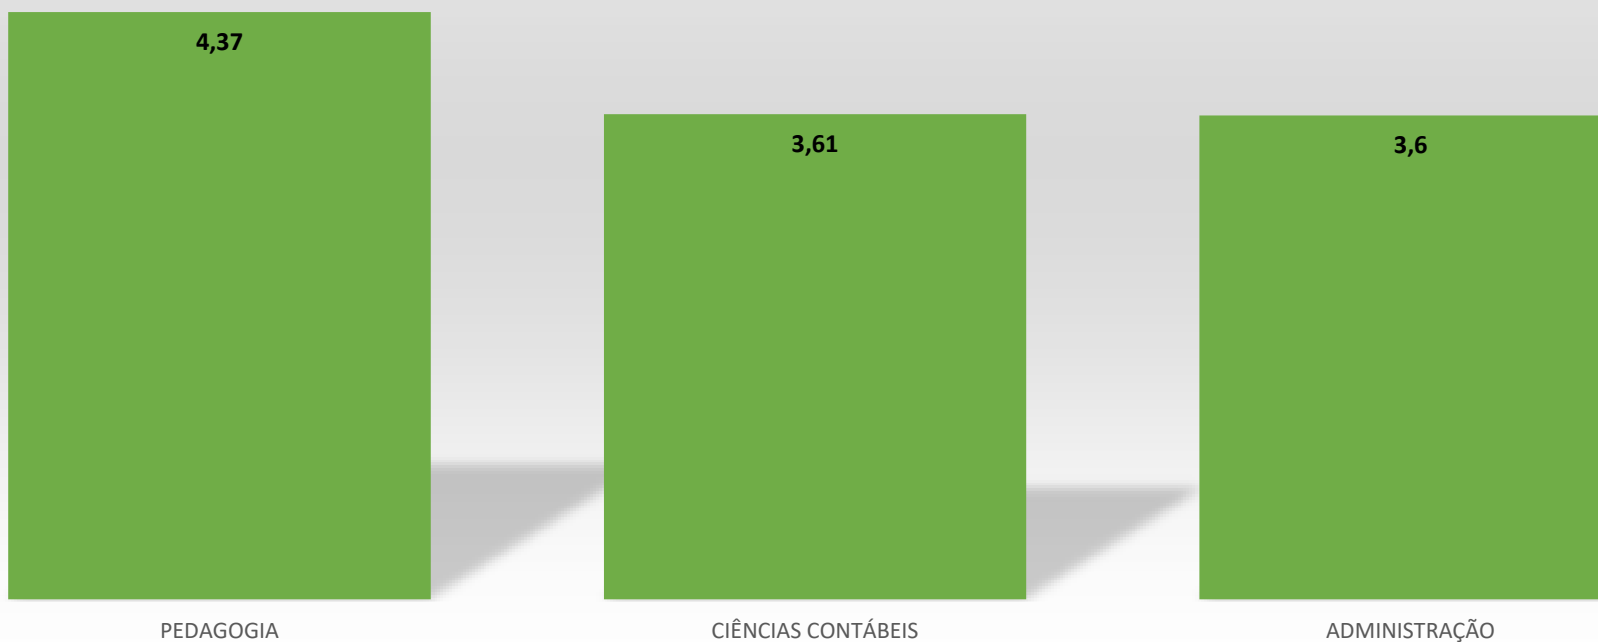

RESULTADO DAS AVALIAÇÕES REALIZADAS PELOS ALUNOS EM 2020.2 - CASCAVEL

AVALIAÇÃO DO CURSO 2020.2

RESULTADO DAS AVALIAÇÕES REALIZADAS PELOS ALUNOS EM 2020.2 - CASCAVEL

AVALIAÇÃO DO DOCENTE PELO DISCENTE

RESULTADO DAS AVALIAÇÕES REALIZADAS PELOS ALUNOS EM 2020.2 - CASCAVEL

AUTOAVALIAÇÃO DO ALUNO

RESULTADO DAS AVALIAÇÕES REALIZADAS PELOS ALUNOS EM 2020.2 - CASCAVEL

AVALIAÇÃO INSTITUCIONAL 5 EIXOS - DISCENTES

RESULTADO DAS AVALIAÇÕES REALIZADAS PELOS ALUNOS EM 2020.2 - CASCAVEL

AVALIAÇÃO INSTITUCIONAL 5 EIXOS - DOCENTES

RESULTADO DAS AVALIAÇÕES REALIZADAS PELO CORPO TÉCNICO-ADMINISTRATIVO EM 2020.2 - CASCAVEL

AVALIAÇÃO INSTITUCIONAL 5 EIXOS - TÉCNICO ADMINISTRATIVO

RESULTADO DAS AVALIAÇÕES REALIZADAS PELOS ALUNOS EM 2020.2 - CASCAVEL