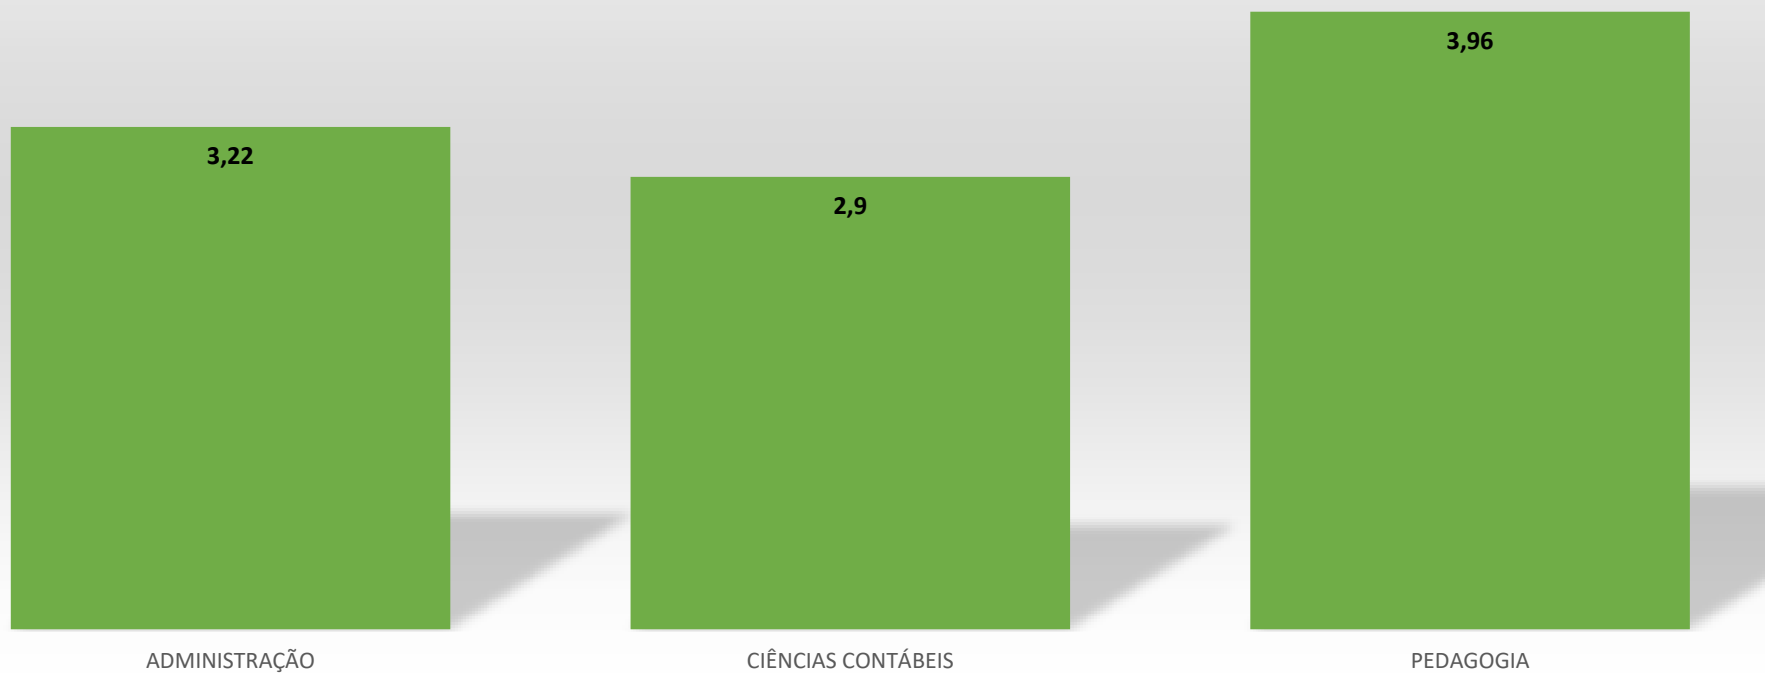

RESULTADO DAS AVALIAÇÕES REALIZADAS PELOS ALUNOS EM 2020.2 - CASCAVEL

AVALIAÇÃO DO CURSO 2020.2

RESULTADO DAS AVALIAÇÕES REALIZADAS PELOS ALUNOS EM 2020.2 - CASCAVEL

AVALIAÇÃO DO DOCENTE PELO DISCENTE

RESULTADO DAS AVALIAÇÕES REALIZADAS PELOS ALUNOS EM 2020.2 - CASCAVEL

AUTOAVALIAÇÃO DO ALUNO

RESULTADO DAS AVALIAÇÕES REALIZADAS PELOS ALUNOS EM 2020.2 - CASCAVEL

AVALIAÇÃO INSTITUCIONAL 5 EIXOS - DISCENTES

RESULTADO DAS AVALIAÇÕES REALIZADAS PELOS ALUNOS EM 2020.2 - CASCAVEL

AVALIAÇÃO INSTITUCIONAL 5 EIXOS - DOCENTES

RESULTADO DAS AVALIAÇÕES REALIZADAS PELO CORPO TÉCNICO-ADMINISTRATIVO EM 2020.2 - CASCAVEL

AVALIAÇÃO INSTITUCIONAL 5 EIXOS - TÉCNICO ADMINISTRATIVO

RESULTADO DAS AVALIAÇÕES REALIZADAS PELOS ALUNOS EM 2020.2 - CASCAVEL