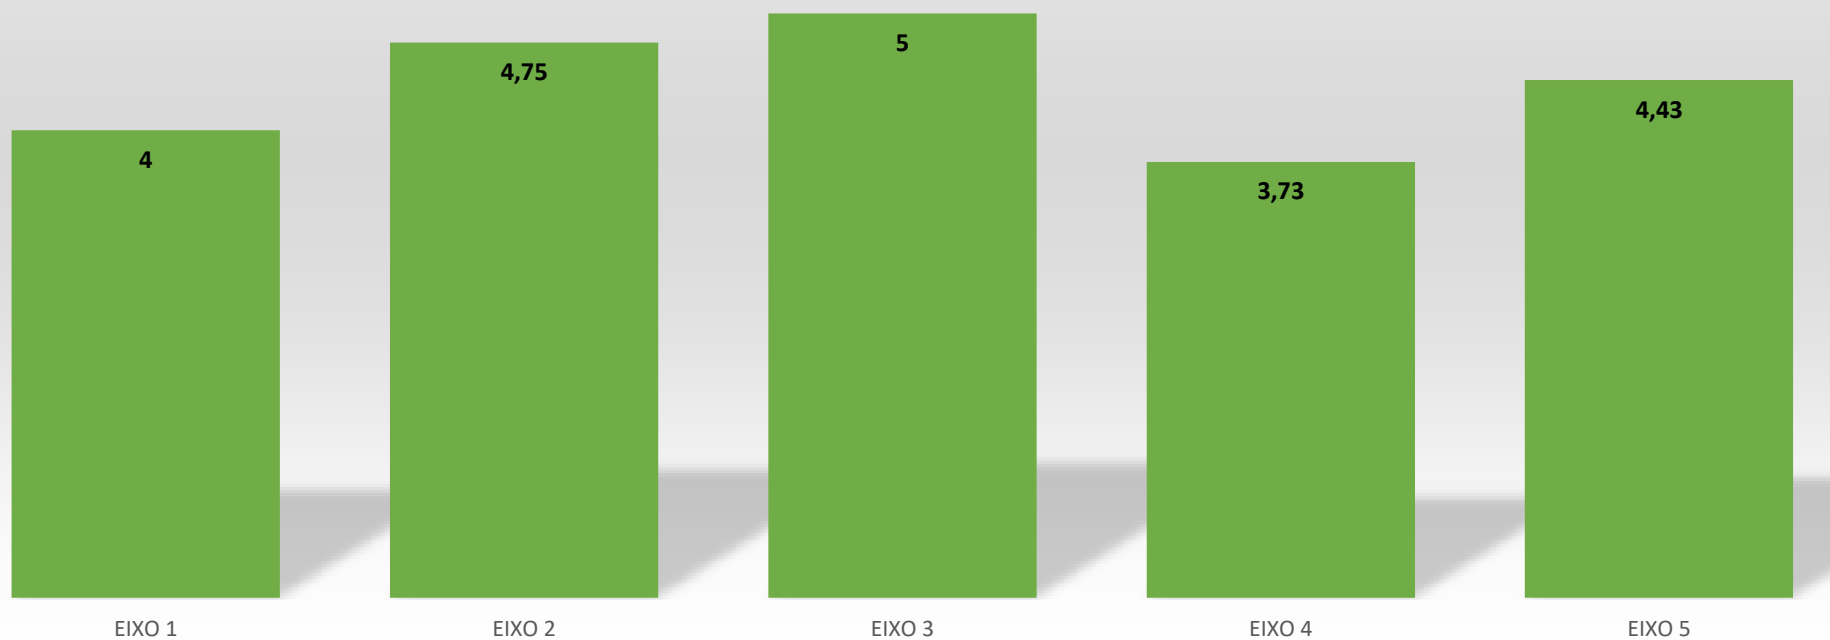

AUTOAVALIAÇÃO DO ALUNO

RESULTADO DAS AVALIAÇÕES REALIZADAS PELOS ALUNOS EM 2020.2 - CASCAVEL

AVALIAÇÃO INSTITUCIONAL 5 EIXOS - DISCENTES

RESULTADO DAS AVALIAÇÕES REALIZADAS PELOS ALUNOS EM 2020.2 - CASCAVEL

AVALIAÇÃO INSTITUCIONAL 5 EIXOS - DOCENTES

RESULTADO DAS AVALIAÇÕES REALIZADAS PELO CORPO TÉCNICO-ADMINISTRATIVO EM 2020.2 - CASCAVEL

AVALIAÇÃO INSTITUCIONAL 5 EIXOS - TÉCNICO ADMINISTRATIVO

RESULTADO DAS AVALIAÇÕES REALIZADAS PELOS ALUNOS EM 2020.2 - CASCAVEL