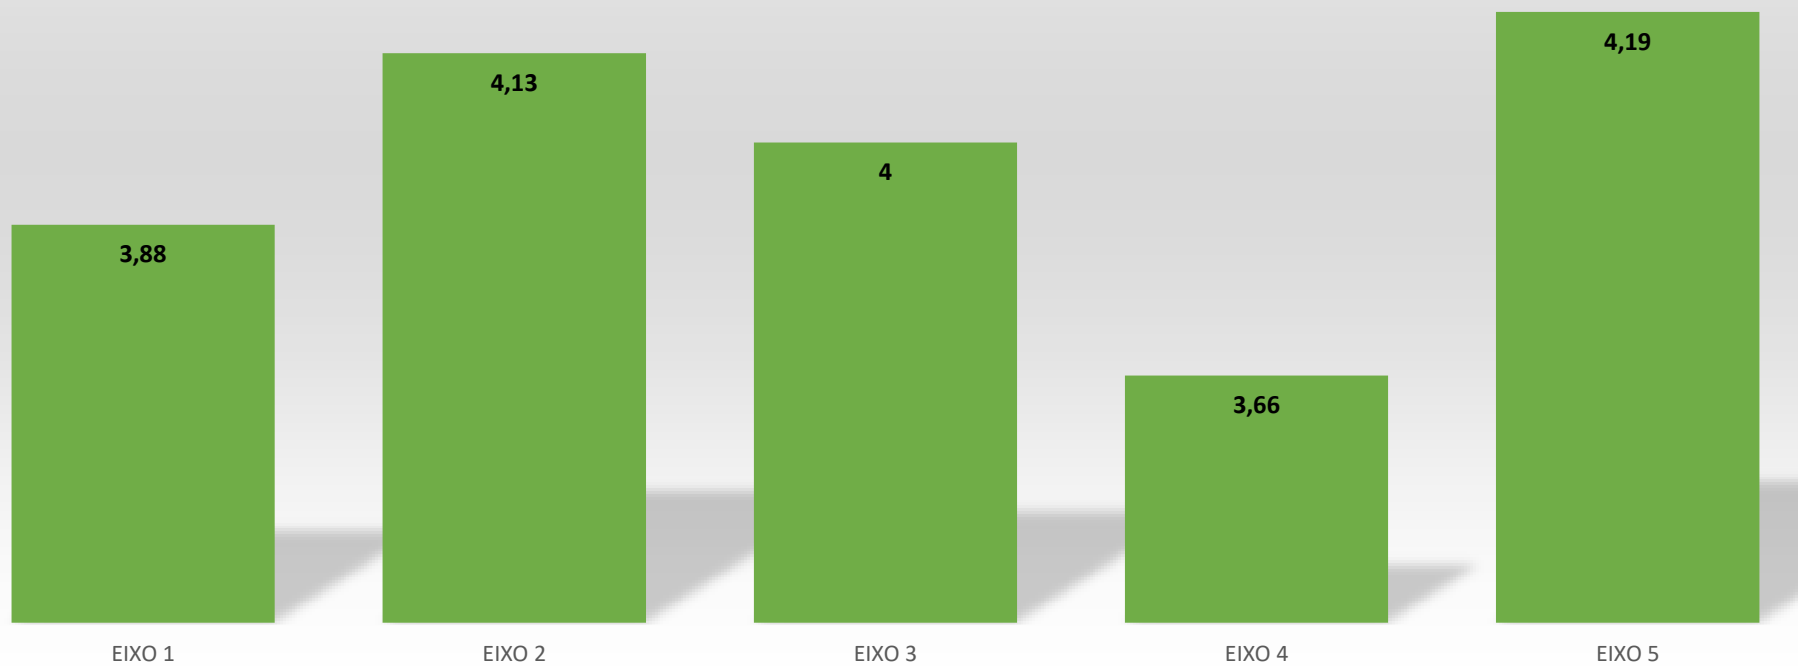

AUTOAVALIAÇÃO DO DISCENTE

RESULTADO DAS AVALIAÇÕES REALIZADAS PELOS ALUNOS EM 2021.2 - CASCAVEL

AVALIAÇÃO INSTITUCIONAL 5 EIXOS - DISCENTES

RESULTADO DAS AVALIAÇÕES REALIZADAS PELOS DOCENTES EM 2021.2 - CASCAVEL

AVALIAÇÃO INSTITUCIONAL 5 EIXOS - DOCENTES

RESULTADO DAS AVALIAÇÕES REALIZADAS PELO CORPO TÉCNICO-ADMINISTRATIVO EM 2021.2 - CASCAVEL

AVALIAÇÃO INSTITUCIONAL 5 EIXOS - TÉCNICO ADMINISTRATIVO

RESULTADO DAS AVALIAÇÕES REALIZADAS PELOS ALUNOS EM 2021.2 - CASCAVEL