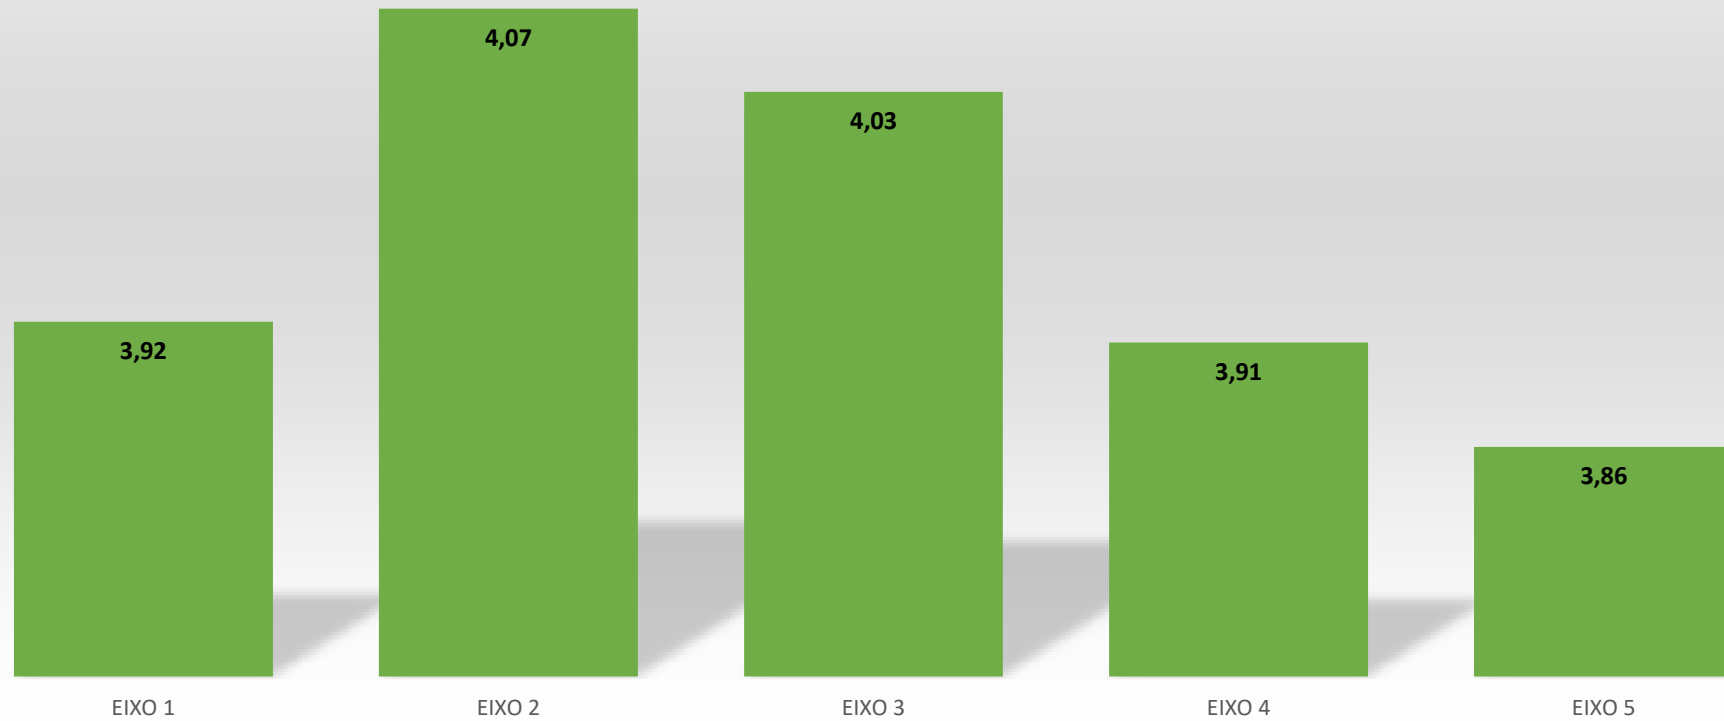

AUTOAVALIAÇÃO DO DISCENTE

RESULTADO DAS AVALIAÇÕES REALIZADAS PELOS ALUNOS EM 2021.2 - CASCAVEL

AVALIAÇÃO INSTITUCIONAL 5 EIXOS - DISCENTES

RESULTADO DAS AVALIAÇÕES REALIZADAS PELOS DOCENTES EM 2021.2 - CASCAVEL

AVALIAÇÃO INSTITUCIONAL 5 EIXOS - DOCENTES

RESULTADO DAS AVALIAÇÕES REALIZADAS PELO CORPO TÉCNICO-ADMINISTRATIVO EM 2021.2 - CASCAVEL

AVALIAÇÃO INSTITUCIONAL 5 EIXOS - TÉCNICO ADMINISTRATIVO

RESULTADO DAS AVALIAÇÕES REALIZADAS PELOS ALUNOS EM 2021.2 - CASCAVEL