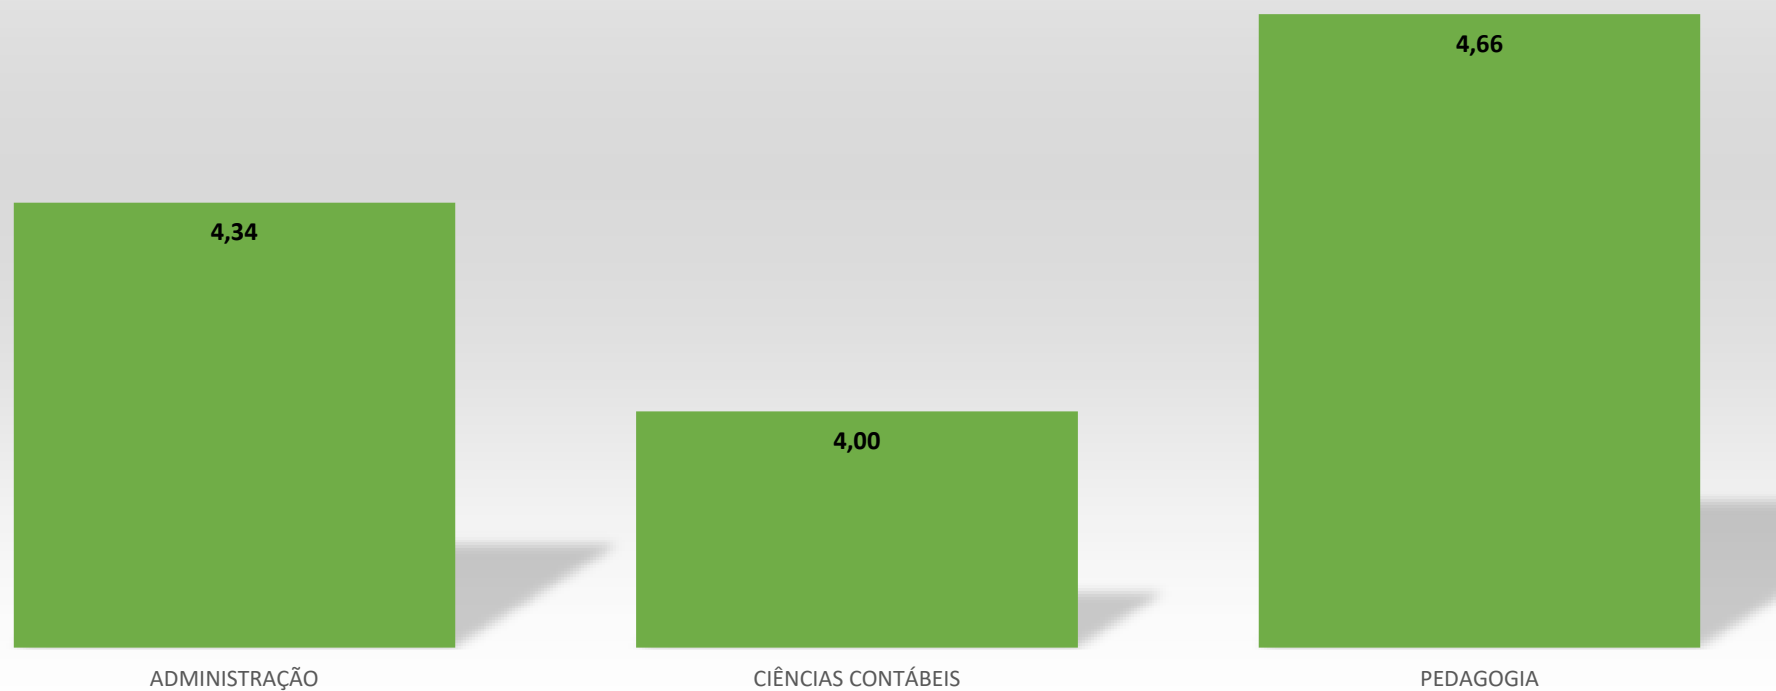

RESULTADO DAS AVALIAÇÕES REALIZADAS PELOS ALUNOS EM 2021.2 - CASCAVEL

AVALIAÇÃO DO CURSO

RESULTADO DAS AVALIAÇÕES REALIZADAS PELOS ALUNOS EM 2021.2 - CASCAVEL

AVALIAÇÃO DO DOCENTE PELO DISCENTE

RESULTADO DAS AVALIAÇÕES REALIZADAS PELOS ALUNOS EM 2021.2 - CASCAVEL

AUTOAVALIAÇÃO DO DISCENTE

RESULTADO DAS AVALIAÇÕES REALIZADAS PELOS ALUNOS EM 2021.2 - CASCAVEL

AVALIAÇÃO INSTITUCIONAL 5 EIXOS - DISCENTES

RESULTADO DAS AVALIAÇÕES REALIZADAS PELOS DOCENTES EM 2021.2 - CASCAVEL

AVALIAÇÃO INSTITUCIONAL 5 EIXOS - DOCENTES

RESULTADO DAS AVALIAÇÕES REALIZADAS PELO CORPO TÉCNICO-ADMINISTRATIVO EM 2021.2 - CASCAVEL

AVALIAÇÃO INSTITUCIONAL 5 EIXOS - TÉCNICO ADMINISTRATIVO

RESULTADO DAS AVALIAÇÕES REALIZADAS PELOS ALUNOS EM 2021.2 - CASCAVEL