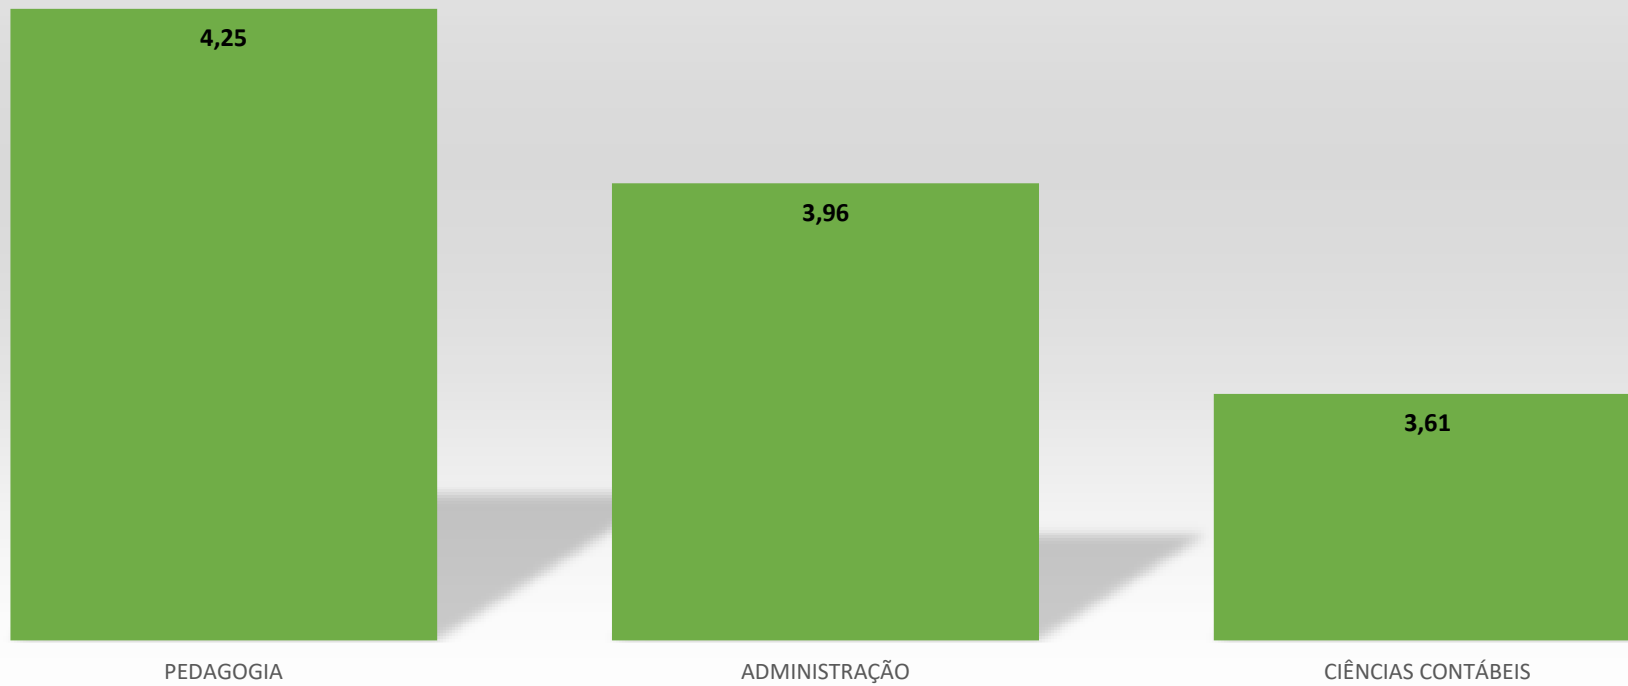

RESULTADO DAS AVALIAÇÕES REALIZADAS PELOS ALUNOS EM 2021.2 - CASCAVEL

AVALIAÇÃO DO CURSO

RESULTADO DAS AVALIAÇÕES REALIZADAS PELOS ALUNOS EM 2021.2 - CASCAVEL

AVALIAÇÃO DO DOCENTE PELO DISCENTE

RESULTADO DAS AVALIAÇÕES REALIZADAS PELOS ALUNOS EM 2021.2 - CASCAVEL

AUTOAVALIAÇÃO DO DISCENTE

RESULTADO DAS AVALIAÇÕES REALIZADAS PELOS ALUNOS EM 2021.2 - CASCAVEL

AVALIAÇÃO INSTITUCIONAL 5 EIXOS - DISCENTES

RESULTADO DAS AVALIAÇÕES REALIZADAS PELOS DOCENTES EM 2021.2 - CASCAVEL

AVALIAÇÃO INSTITUCIONAL 5 EIXOS - DOCENTES

RESULTADO DAS AVALIAÇÕES REALIZADAS PELO CORPO TÉCNICO-ADMINISTRATIVO EM 2021.2 - CASCAVEL

AVALIAÇÃO INSTITUCIONAL 5 EIXOS - TÉCNICO ADMINISTRATIVO

RESULTADO DAS AVALIAÇÕES REALIZADAS PELOS ALUNOS EM 2021.2 - CASCAVEL