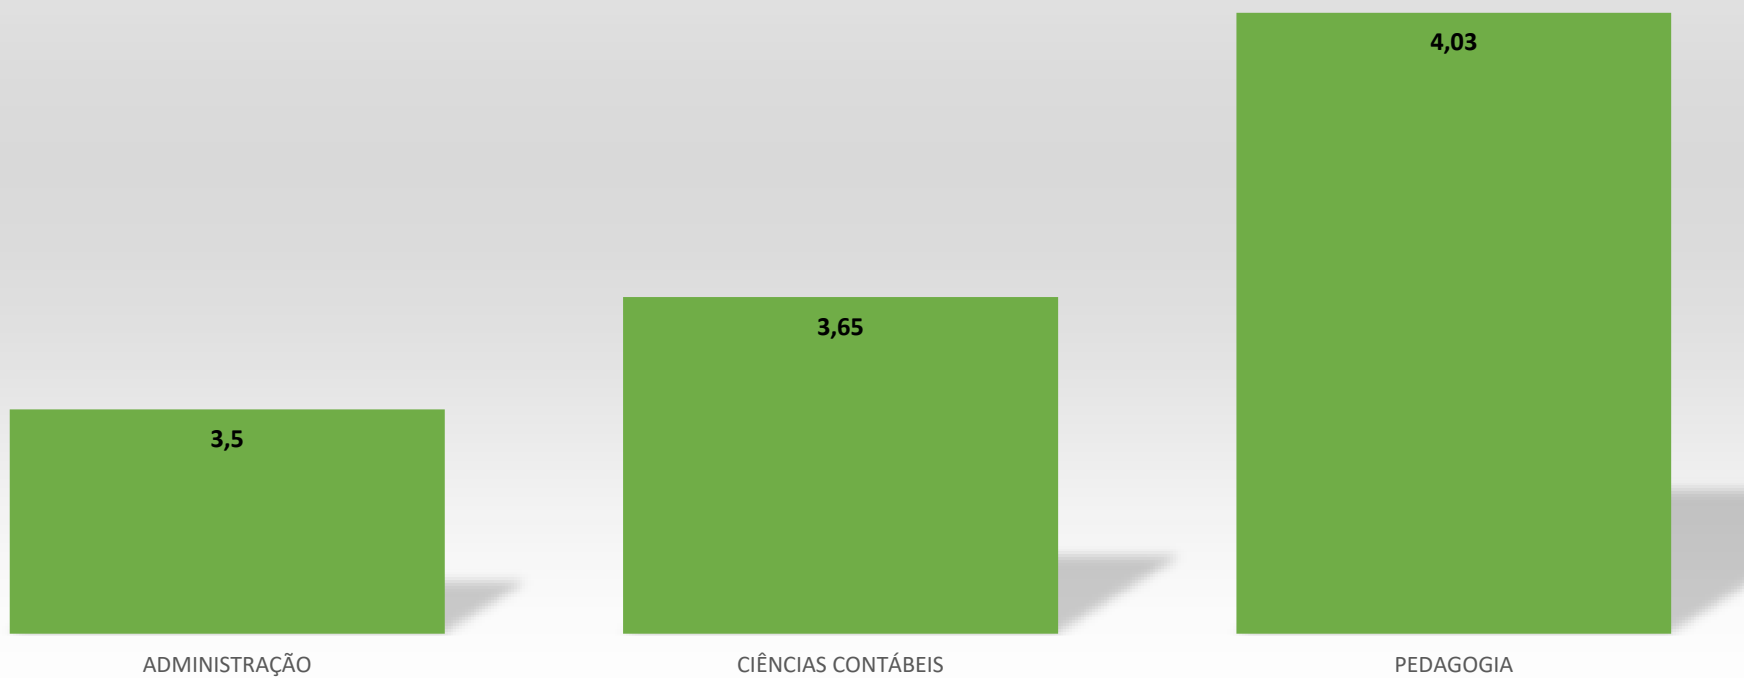

RESULTADO DAS AVALIAÇÕES REALIZADAS PELOS ALUNOS EM 2021.2 - CASCAVEL

AVALIAÇÃO DO CURSO

RESULTADO DAS AVALIAÇÕES REALIZADAS PELOS ALUNOS EM 2021.2 - CASCAVEL

AVALIAÇÃO DO DOCENTE PELO DISCENTE

RESULTADO DAS AVALIAÇÕES REALIZADAS PELOS ALUNOS EM 2021.2 - CASCAVEL

AUTOAVALIAÇÃO DO DISCENTE

RESULTADO DAS AVALIAÇÕES REALIZADAS PELOS ALUNOS EM 2021.2 - CASCAVEL

AVALIAÇÃO INSTITUCIONAL 5 EIXOS - DISCENTES

RESULTADO DAS AVALIAÇÕES REALIZADAS PELOS DOCENTES EM 2021.2 - CASCAVEL

AVALIAÇÃO INSTITUCIONAL 5 EIXOS - DOCENTES

RESULTADO DAS AVALIAÇÕES REALIZADAS PELO CORPO TÉCNICO-ADMINISTRATIVO EM 2021.2 - CASCAVEL

AVALIAÇÃO INSTITUCIONAL 5 EIXOS - TÉCNICO ADMINISTRATIVO

RESULTADO DAS AVALIAÇÕES REALIZADAS PELOS ALUNOS EM 2021.2 - CASCAVEL