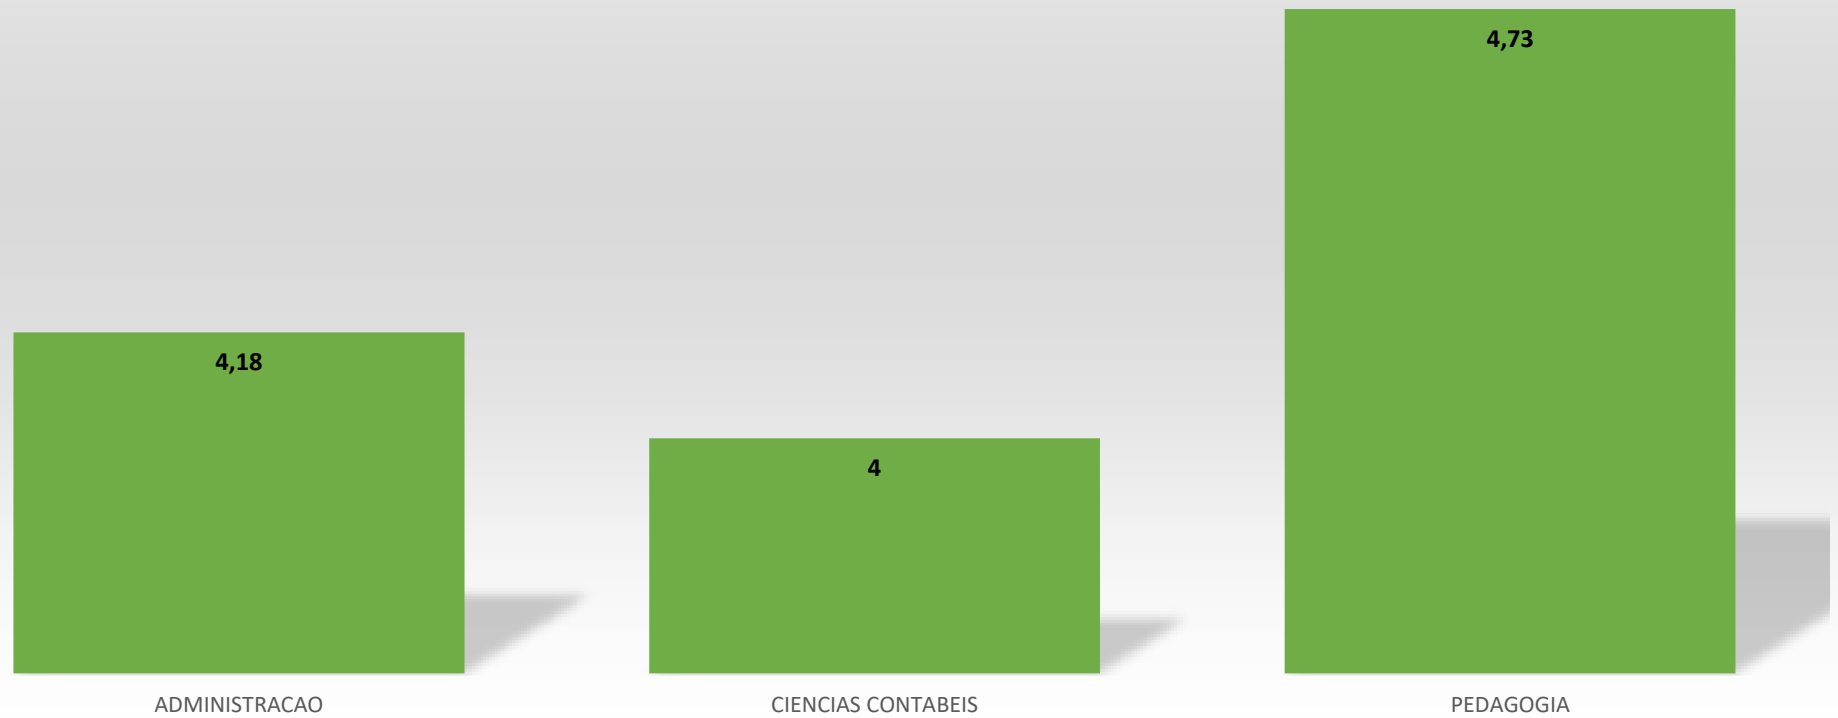

RESULTADO DAS AVALIAÇÕES REALIZADAS PELOS ALUNOS EM 2021.2 - CASCAVEL

AVALIAÇÃO DO CURSO

RESULTADO DAS AVALIAÇÕES REALIZADAS PELOS ALUNOS EM 2021.2 - CASCAVEL

AVALIAÇÃO DO DOCENTE PELO DISCENTE

RESULTADO DAS AVALIAÇÕES REALIZADAS PELOS ALUNOS EM 2021.2 - CASCAVEL

AUTOAVALIAÇÃO DO DISCENTE

RESULTADO DAS AVALIAÇÕES REALIZADAS PELOS ALUNOS EM 2021.2 - CASCAVEL

AVALIAÇÃO INSTITUCIONAL 5 EIXOS - DISCENTES

RESULTADO DAS AVALIAÇÕES REALIZADAS PELOS DOCENTES EM 2021.2 - CASCAVEL

AVALIAÇÃO INSTITUCIONAL 5 EIXOS - DOCENTES

RESULTADO DAS AVALIAÇÕES REALIZADAS PELO CORPO TÉCNICO-ADMINISTRATIVO EM 2021.2 - CASCAVEL

AVALIAÇÃO INSTITUCIONAL 5 EIXOS - TÉCNICO ADMINISTRATIVO

RESULTADO DAS AVALIAÇÕES REALIZADAS PELOS ALUNOS EM 2021.2 - CASCAVEL