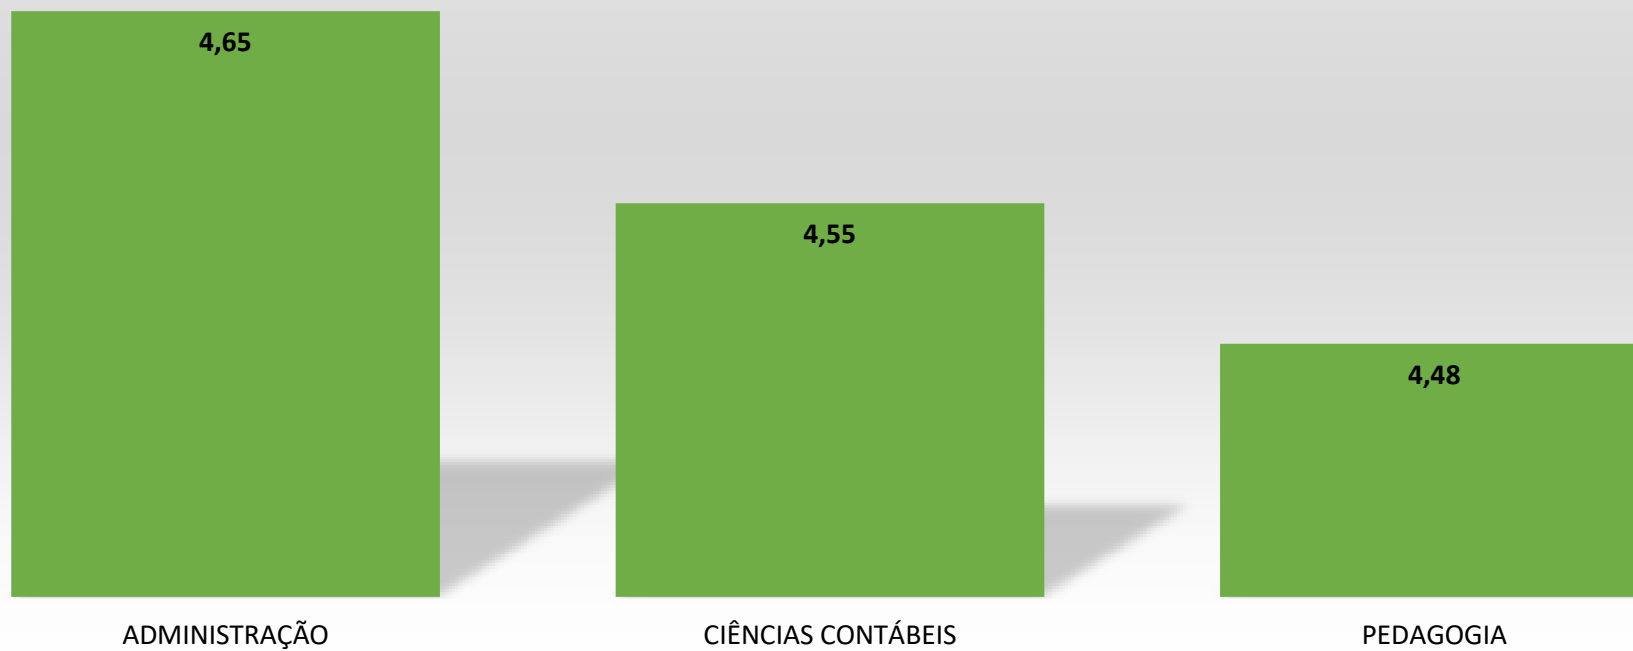

RESULTADO DAS AVALIAÇÕES REALIZADAS PELOS ALUNOS EM 2023.2 - CASCAVEL

AVALIAÇÃO DO DOCENTE PELO DISCENTE

RESULTADO DAS AVALIAÇÕES REALIZADAS PELOS ALUNOS EM 2023.2 - CASCAVEL

AVALIAÇÃO DA COORDENAÇÃO

RESULTADO DAS AVALIAÇÕES REALIZADAS PELOS ALUNOS EM 2023.2 - CASCAVEL

AVALIAÇÃO DO CURSO

RESULTADO DAS AVALIAÇÕES REALIZADAS PELOS ALUNOS EM 2023.2 - CASCAVEL

AUTOAVALIAÇÃO DO ALUNO

RESULTADO DAS AVALIAÇÕES REALIZADAS PELOS ALUNOS EM 2023.2 - CASCAVEL

AVALIAÇÃO INSTITUCIONAL 5 EIXOS - DISCENTES

RESULTADO DAS AVALIAÇÕES REALIZADAS PELOS ALUNOS EM 2023.2 - CASCAVEL

AVALIAÇÃO INSTITUCIONAL 5 EIXOS - DOCENTES

RESULTADO DAS AVALIAÇÕES REALIZADAS PELOS ALUNOS EM 2023.2 - CASCAVEL

AVALIAÇÃO INSTITUCIONAL 5 EIXOS - TÉCNICO ADMINISTRATIVO