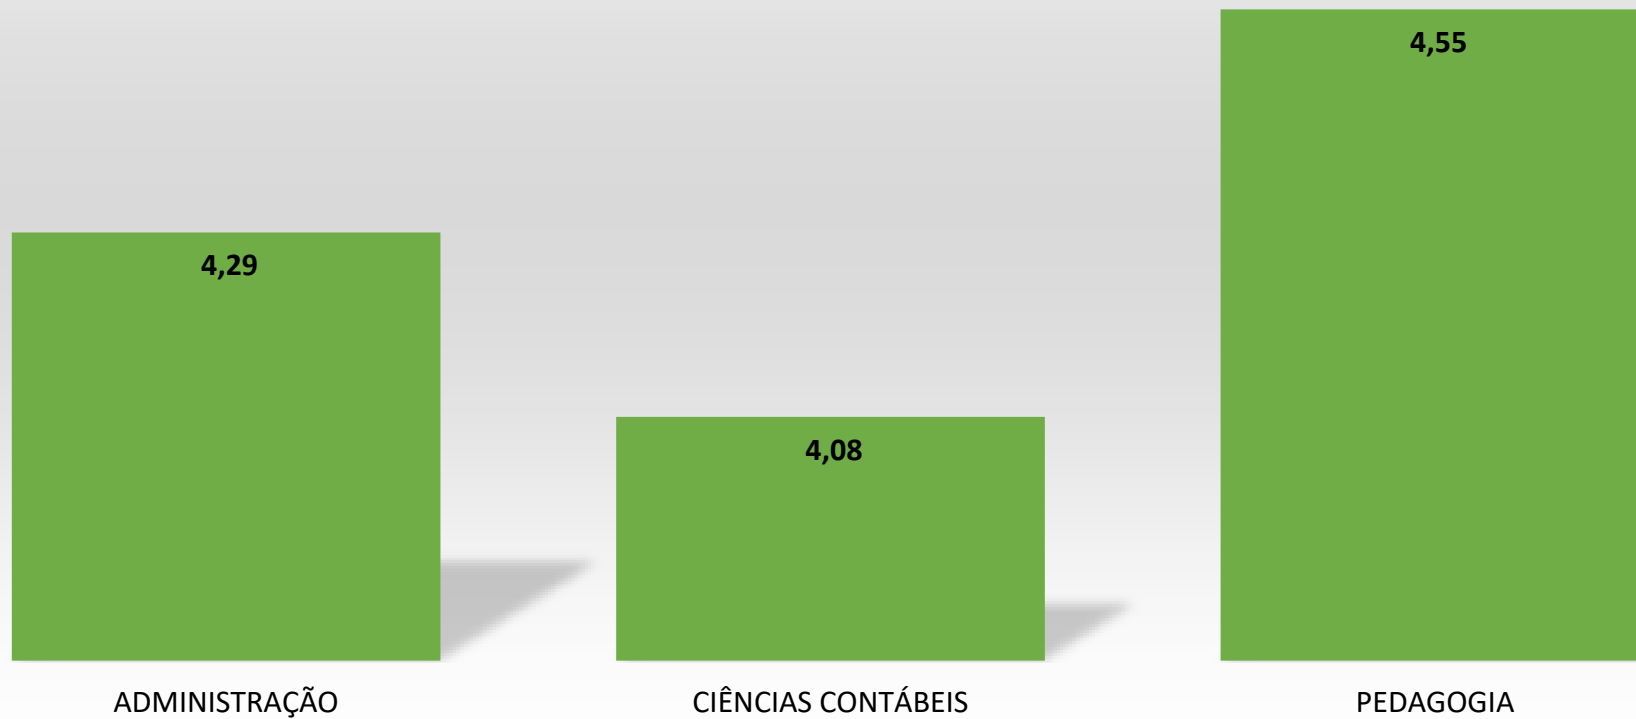

RESULTADO DAS AVALIAÇÕES REALIZADAS PELOS ALUNOS EM 2023.2 - CASCAVEL

AVALIAÇÃO DO DOCENTE PELO DISCENTE

RESULTADO DAS AVALIAÇÕES REALIZADAS PELOS ALUNOS EM 2023.2 - CASCAVEL

AVALIAÇÃO DA COORDENAÇÃO

RESULTADO DAS AVALIAÇÕES REALIZADAS PELOS ALUNOS EM 2023.2 - CASCAVEL

AVALIAÇÃO DO CURSO

RESULTADO DAS AVALIAÇÕES REALIZADAS PELOS ALUNOS EM 2023.2 - CASCAVEL

AUTOAVALIAÇÃO DO ALUNO

RESULTADO DAS AVALIAÇÕES REALIZADAS PELOS ALUNOS EM 2023.2 - CASCAVEL

AVALIAÇÃO INSTITUCIONAL 5 EIXOS - DISCENTES

RESULTADO DAS AVALIAÇÕES REALIZADAS PELOS ALUNOS EM 2023.2 - CASCAVEL

AVALIAÇÃO INSTITUCIONAL 5 EIXOS - DOCENTES

RESULTADO DAS AVALIAÇÕES REALIZADAS PELOS ALUNOS EM 2023.2 - CASCAVEL

AVALIAÇÃO INSTITUCIONAL 5 EIXOS - TÉCNICO ADMINISTRATIVO