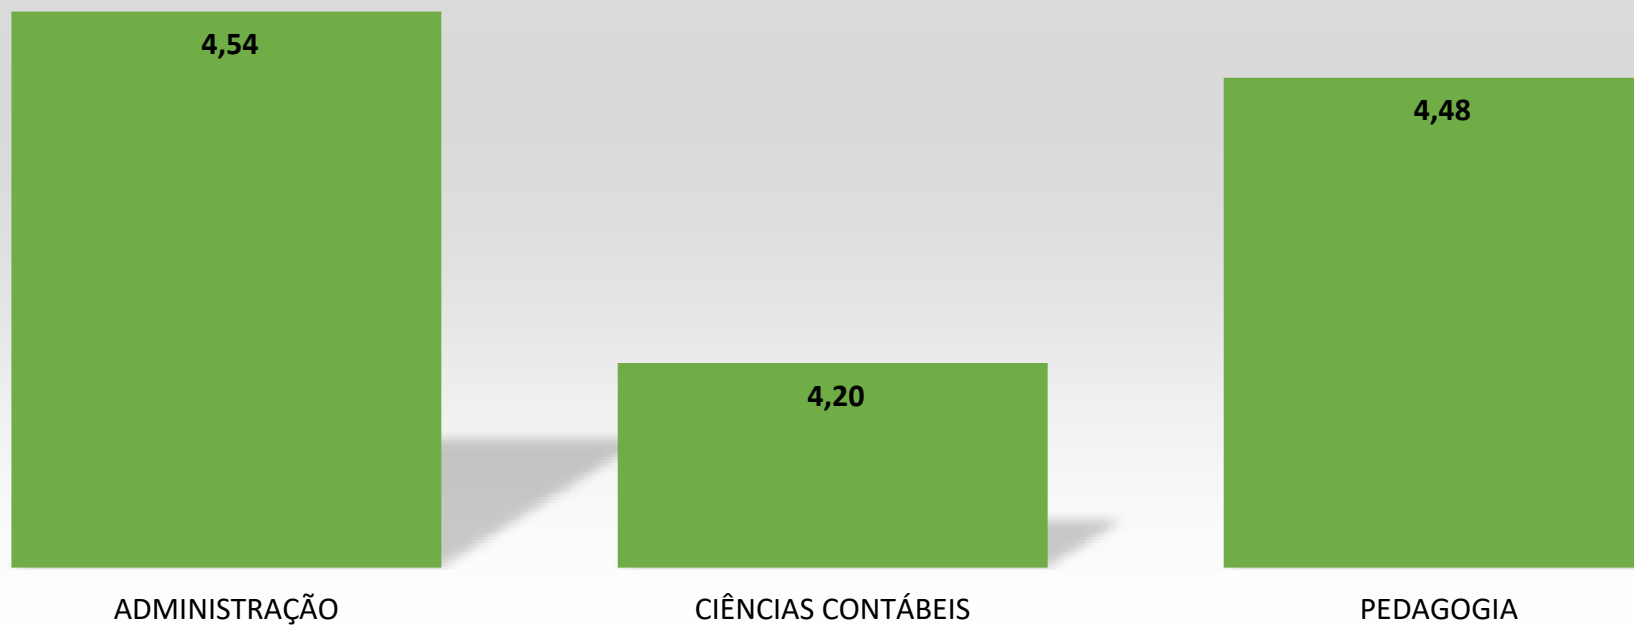

RESULTADO DAS AVALIAÇÕES REALIZADAS PELOS ALUNOS EM 2023.2 - CASCAVEL

AVALIAÇÃO DO DOCENTE PELO DISCENTE

RESULTADO DAS AVALIAÇÕES REALIZADAS PELOS ALUNOS EM 2023.2 - CASCAVEL

AVALIAÇÃO DA COORDENAÇÃO

RESULTADO DAS AVALIAÇÕES REALIZADAS PELOS ALUNOS EM 2023.2 - CASCAVEL

AVALIAÇÃO DO CURSO

RESULTADO DAS AVALIAÇÕES REALIZADAS PELOS ALUNOS EM 2023.2 - CASCAVEL

AUTOAVALIAÇÃO DO ALUNO

RESULTADO DAS AVALIAÇÕES REALIZADAS PELOS ALUNOS EM 2023.2 - CASCAVEL

AVALIAÇÃO INSTITUCIONAL 5 EIXOS - DISCENTES

RESULTADO DAS AVALIAÇÕES REALIZADAS PELOS ALUNOS EM 2023.2 - CASCAVEL

AVALIAÇÃO INSTITUCIONAL 5 EIXOS - DOCENTES

RESULTADO DAS AVALIAÇÕES REALIZADAS PELOS ALUNOS EM 2023.2 - CASCAVEL

AVALIAÇÃO INSTITUCIONAL 5 EIXOS - TÉCNICO ADMINISTRATIVO