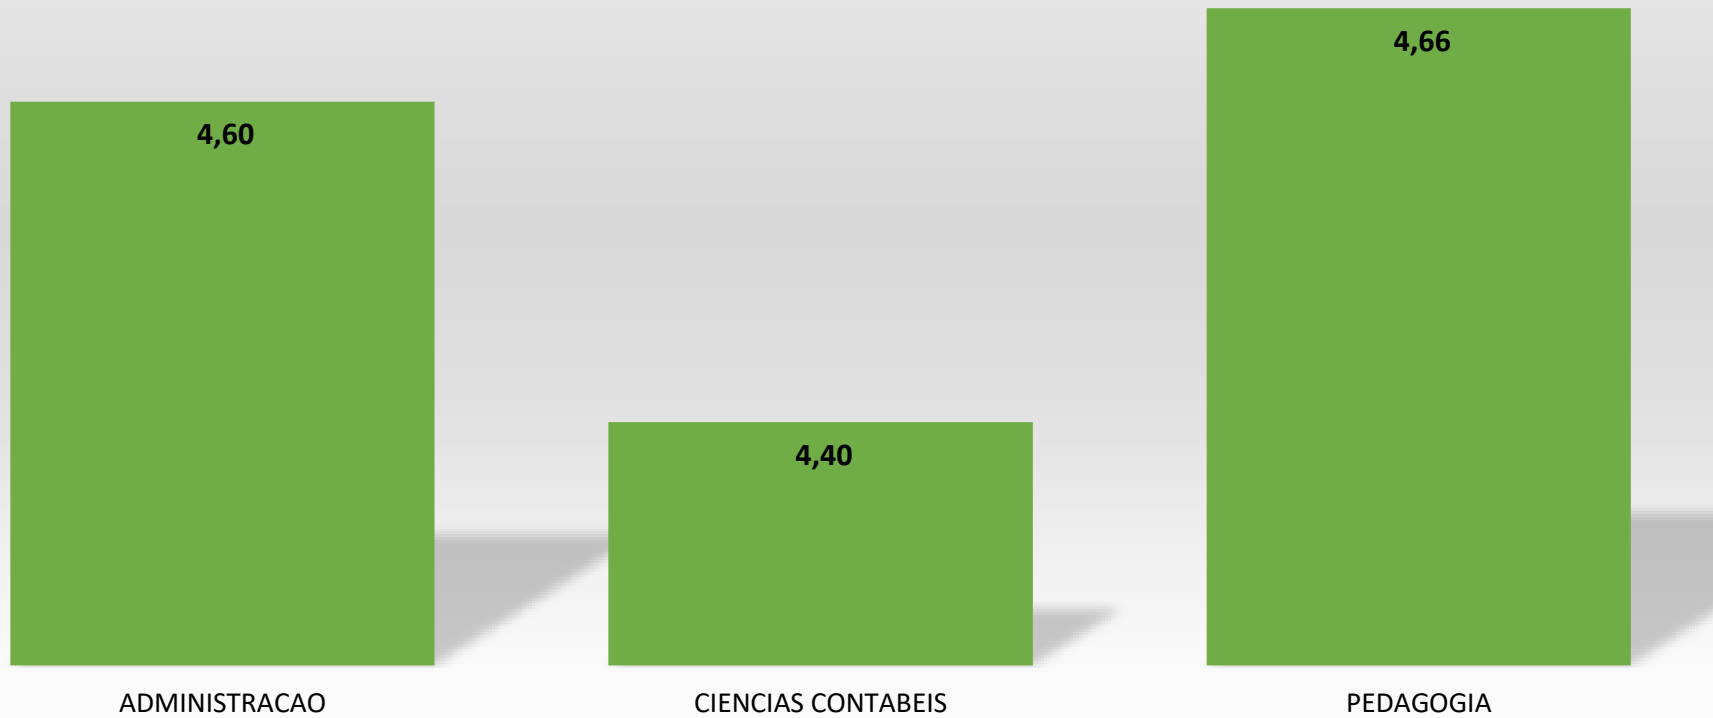

RESULTADO DAS AVALIAÇÕES REALIZADAS PELOS ALUNOS EM 2023.2 - CASCAVEL

AVALIAÇÃO DO DOCENTE PELO DISCENTE

RESULTADO DAS AVALIAÇÕES REALIZADAS PELOS ALUNOS EM 2023.2 - CASCAVEL

AVALIAÇÃO DA COORDENAÇÃO

RESULTADO DAS AVALIAÇÕES REALIZADAS PELOS ALUNOS EM 2023.2 - CASCAVEL

AVALIAÇÃO DO CURSO

RESULTADO DAS AVALIAÇÕES REALIZADAS PELOS ALUNOS EM 2023.2 - CASCAVEL

AUTOAVALIAÇÃO DO ALUNO

RESULTADO DAS AVALIAÇÕES REALIZADAS PELOS ALUNOS EM 2023.2 - CASCAVEL

AVALIAÇÃO INSTITUCIONAL 5 EIXOS - DISCENTES

RESULTADO DAS AVALIAÇÕES REALIZADAS PELOS ALUNOS EM 2023.2 - CASCAVEL

AVALIAÇÃO INSTITUCIONAL 5 EIXOS - DOCENTES

RESULTADO DAS AVALIAÇÕES REALIZADAS PELOS ALUNOS EM 2023.2 - CASCAVEL

AVALIAÇÃO INSTITUCIONAL 5 EIXOS - TÉCNICO ADMINISTRATIVO