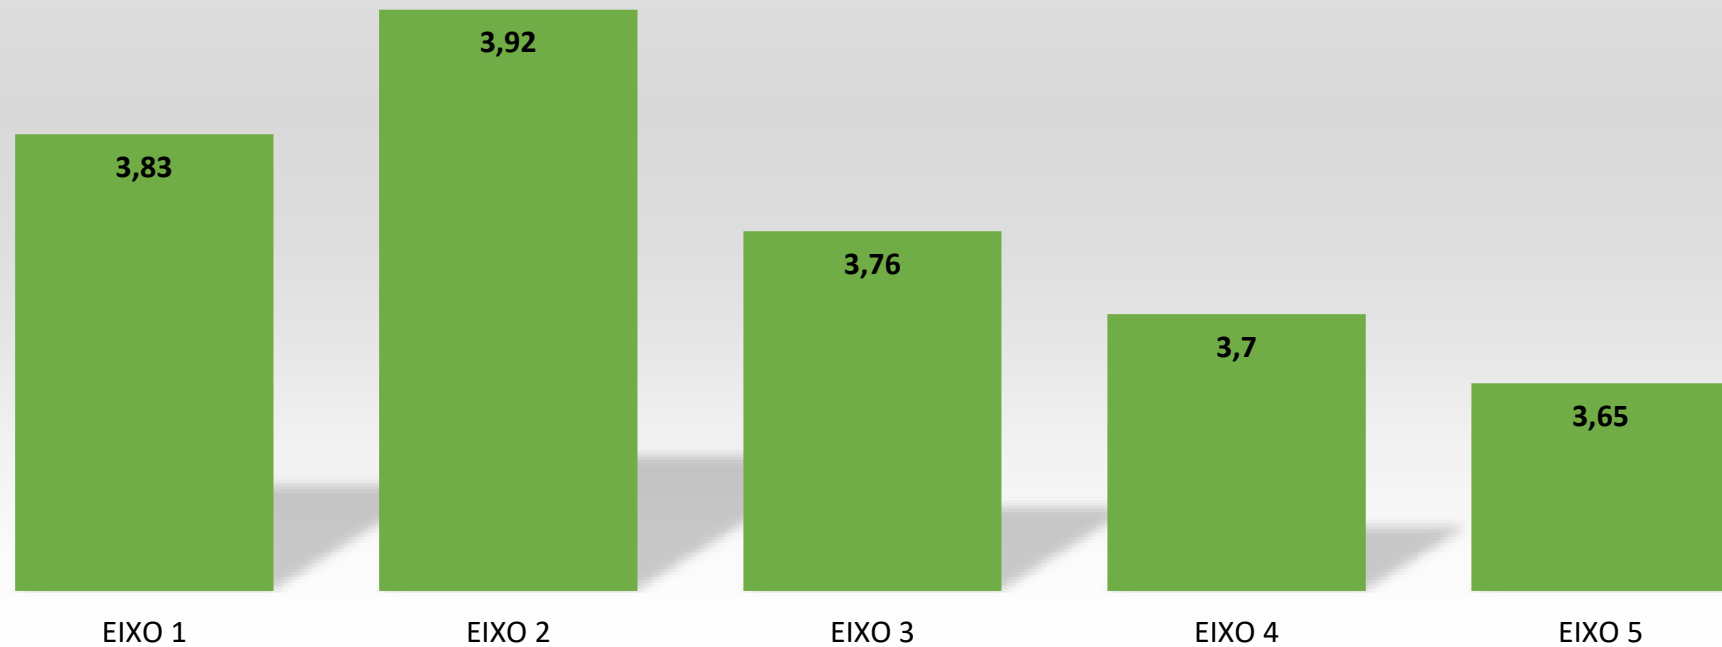

AVALIAÇÃO DO CURSO

RESULTADO DAS AVALIAÇÕES REALIZADAS PELOS ALUNOS EM 2023.2 - CASCAVEL

AUTOAVALIAÇÃO DO ALUNO

RESULTADO DAS AVALIAÇÕES REALIZADAS PELOS ALUNOS EM 2023.2 - CASCAVEL

AVALIAÇÃO INSTITUCIONAL 5 EIXOS - DISCENTES

RESULTADO DAS AVALIAÇÕES REALIZADAS PELOS ALUNOS EM 2023.2 - CASCAVEL

AVALIAÇÃO INSTITUCIONAL 5 EIXOS - DOCENTES

RESULTADO DAS AVALIAÇÕES REALIZADAS PELOS ALUNOS EM 2023.2 - CASCAVEL

AVALIAÇÃO INSTITUCIONAL 5 EIXOS - TÉCNICO ADMINISTRATIVO