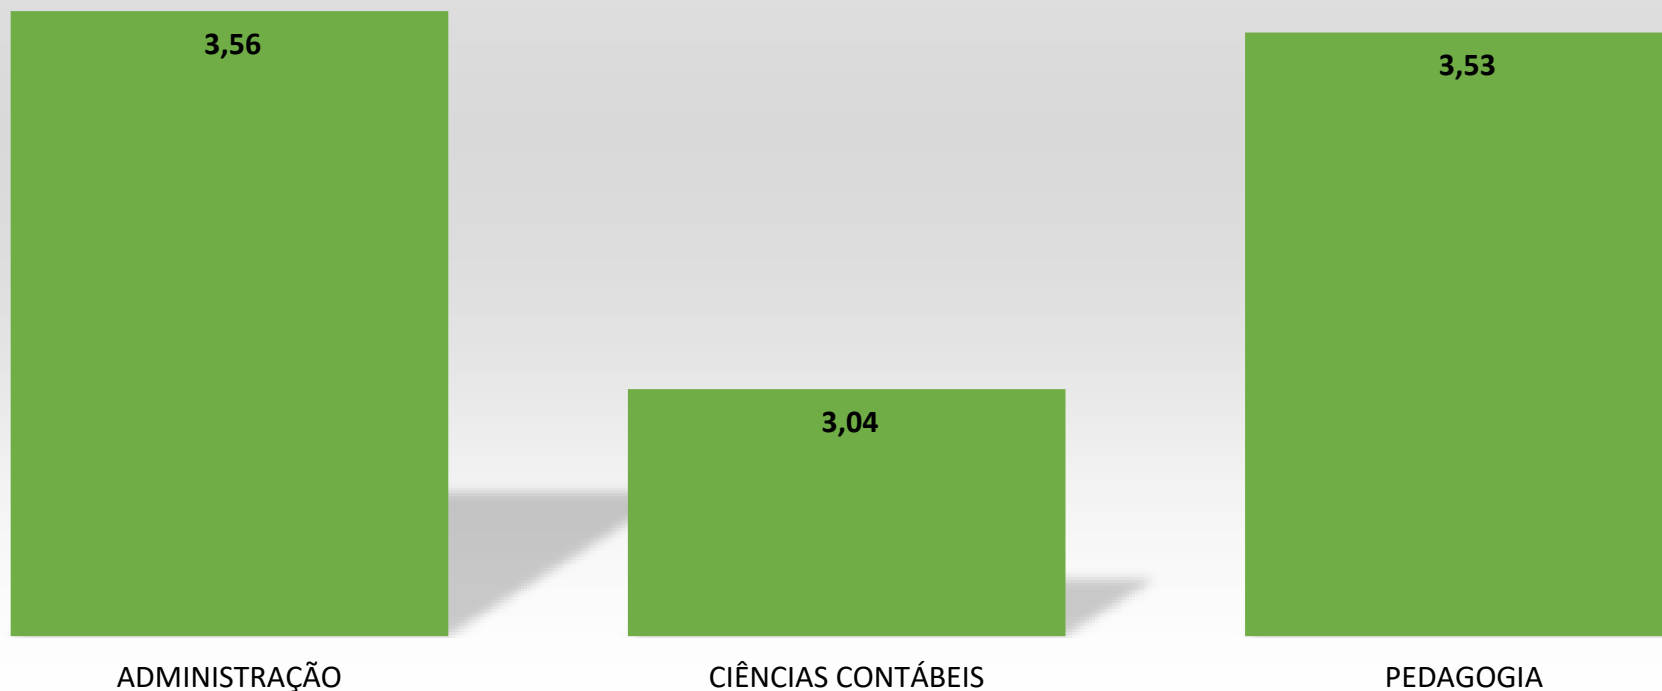

AVALIAÇÃO DO CURSO

RESULTADO DAS AVALIAÇÕES REALIZADAS PELOS ALUNOS EM 2023.2 - CASCAVEL

AUTOAVALIAÇÃO DO ALUNO

RESULTADO DAS AVALIAÇÕES REALIZADAS PELOS ALUNOS EM 2023.2 - CASCAVEL

AVALIAÇÃO INSTITUCIONAL 5 EIXOS - DISCENTES

RESULTADO DAS AVALIAÇÕES REALIZADAS PELOS ALUNOS EM 2023.2 - CASCAVEL

AVALIAÇÃO INSTITUCIONAL 5 EIXOS - DOCENTES

RESULTADO DAS AVALIAÇÕES REALIZADAS PELOS ALUNOS EM 2023.2 - CASCAVEL

AVALIAÇÃO INSTITUCIONAL 5 EIXOS - TÉCNICO ADMINISTRATIVO