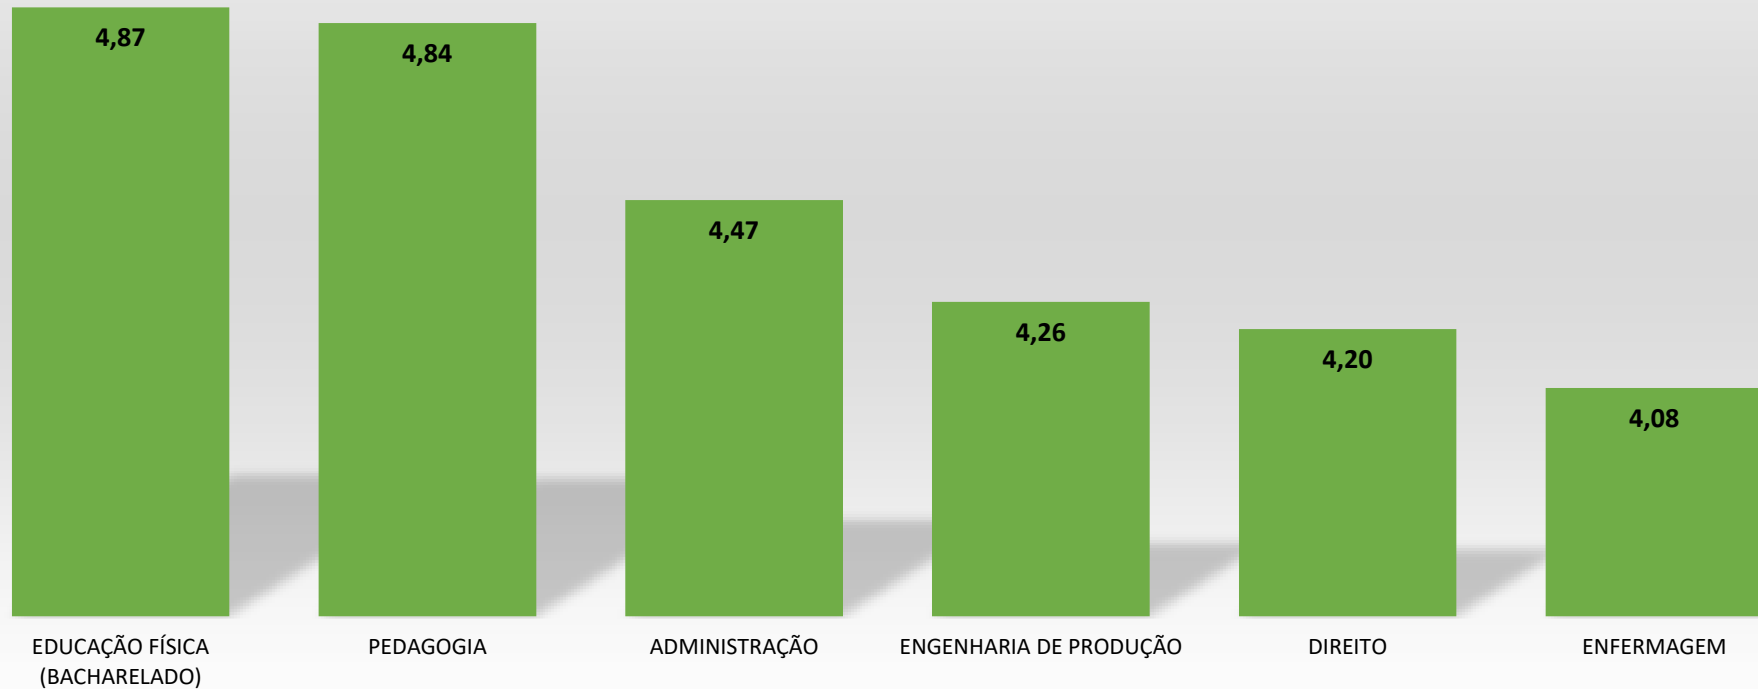

RESULTADO DAS AVALIAÇÕES REALIZADAS PELOS ALUNOS EM 2024.1 - MARACANAÚ

AVALIAÇÃO DO DOCENTE PELO DISCENTE

RESULTADO DAS AVALIAÇÕES REALIZADAS PELOS ALUNOS EM 2024.1 - MARACANAÚ

AVALIAÇÃO DA COORDENAÇÃO

RESULTADO DAS AVALIAÇÕES REALIZADAS PELOS ALUNOS EM 2024.1 - MARACANAÚ

AVALIAÇÃO DO CURSO

RESULTADO DAS AVALIAÇÕES REALIZADAS PELOS ALUNOS EM 2024.1 - MARACANAÚ

AUTOAVALIAÇÃO DISCENTE