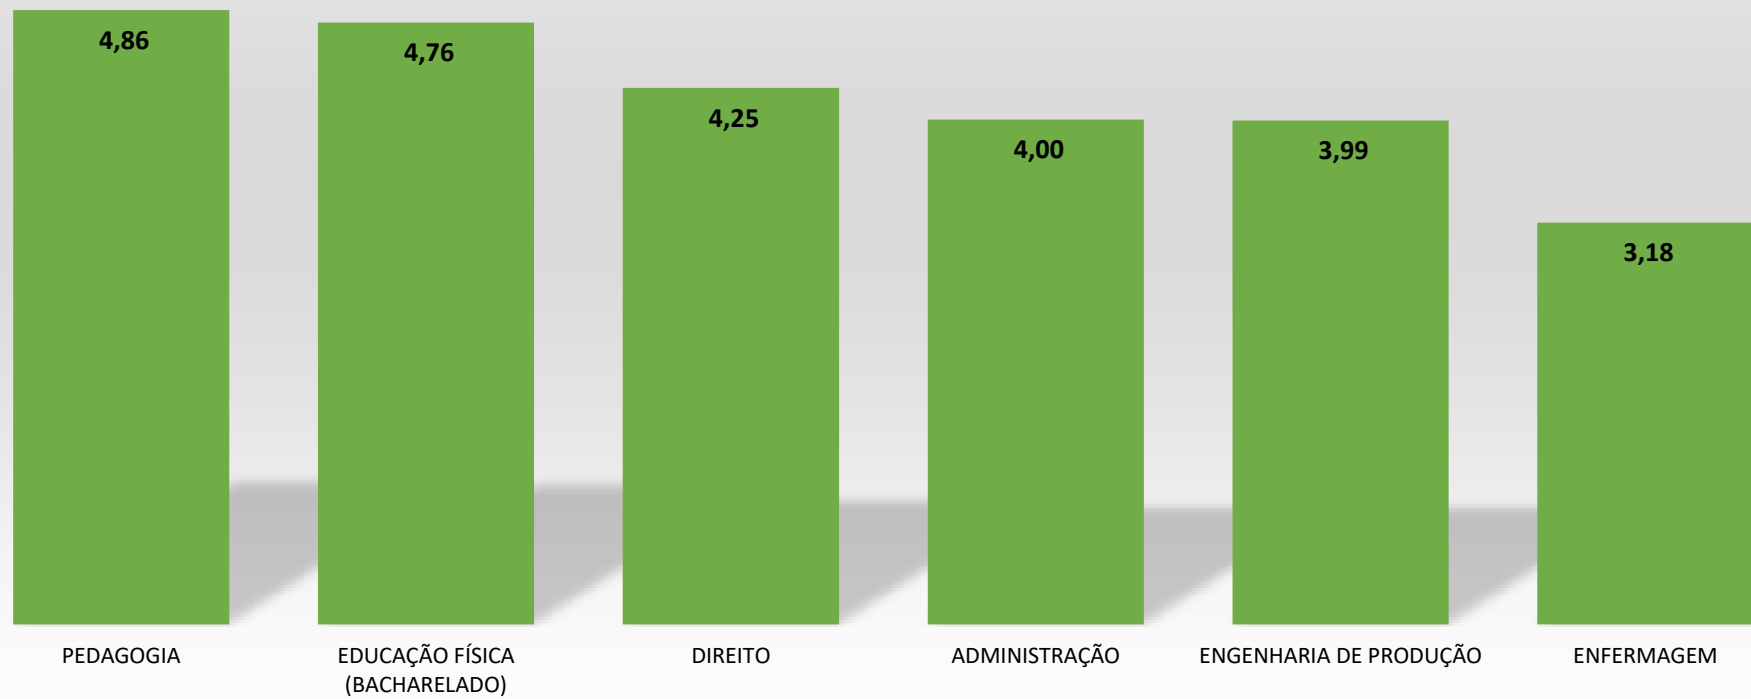

RESULTADO DAS AVALIAÇÕES REALIZADAS PELOS ALUNOS EM 2024.1 - MARACANAÚ

AVALIAÇÃO DO DOCENTE PELO DISCENTE

RESULTADO DAS AVALIAÇÕES REALIZADAS PELOS ALUNOS EM 2024.1 - MARACANAÚ

AVALIAÇÃO DA COORDENAÇÃO

RESULTADO DAS AVALIAÇÕES REALIZADAS PELOS ALUNOS EM 2024.1 - MARACANAÚ

AVALIAÇÃO DO CURSO

RESULTADO DAS AVALIAÇÕES REALIZADAS PELOS ALUNOS EM 2024.1 - MARACANAÚ

AUTOAVALIAÇÃO DISCENTE