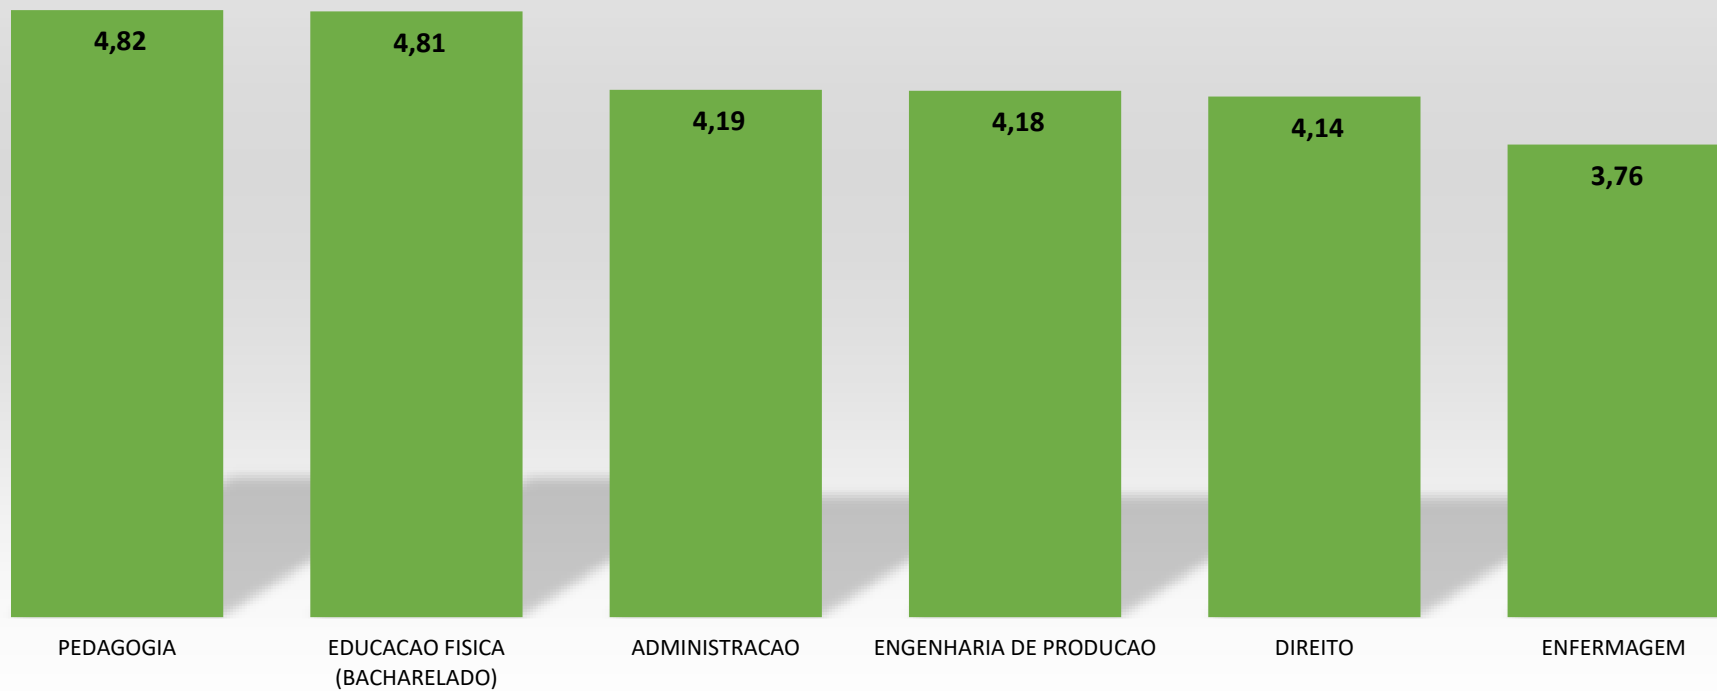

RESULTADO DAS AVALIAÇÕES REALIZADAS PELOS ALUNOS EM 2024.1 - MARACANAÚ

AVALIAÇÃO DO DOCENTE PELO DISCENTE

RESULTADO DAS AVALIAÇÕES REALIZADAS PELOS ALUNOS EM 2024.1 - MARACANAÚ

AVALIAÇÃO DA COORDENAÇÃO

RESULTADO DAS AVALIAÇÕES REALIZADAS PELOS ALUNOS EM 2024.1 - MARACANAÚ

AVALIAÇÃO DO CURSO

RESULTADO DAS AVALIAÇÕES REALIZADAS PELOS ALUNOS EM 2024.1 - MARACANAÚ

AUTOAVALIAÇÃO DISCENTE