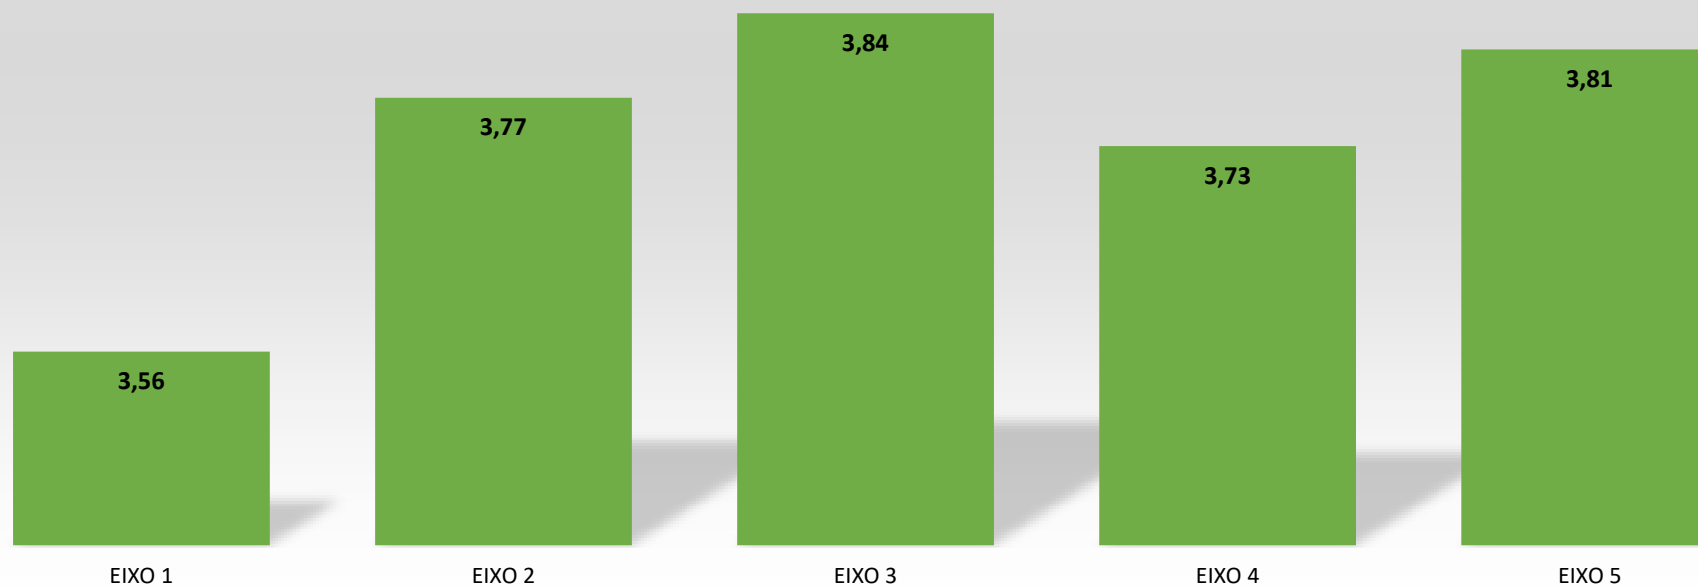

RESULTADO DAS AVALIAÇÕES REALIZADAS PELOS ALUNOS EM 2024.2 - MARACANAÚ

AVALIAÇÃO DO DOCENTE PELO DISCENTE

RESULTADO DAS AVALIAÇÕES REALIZADAS PELOS ALUNOS EM 2024.2 - MARACANAÚ

AVALIAÇÃO DA COORDENAÇÃO

RESULTADO DAS AVALIAÇÕES REALIZADAS PELOS ALUNOS EM 2024.2 - MARACANAÚ

AVALIAÇÃO INSTITUCIONAL 5 EIXOS - DISCENTES

RESULTADO DAS AVALIAÇÕES REALIZADAS PELOS ALUNOS EM 2024.2 - MARACANAÚ

AVALIAÇÃO INSTITUCIONAL 5 EIXOS - TÉCNICO ADMINISTRATIVO

RESULTADO DAS AVALIAÇÕES REALIZADAS PELOS ALUNOS EM 2024.2 - MARACANAÚ