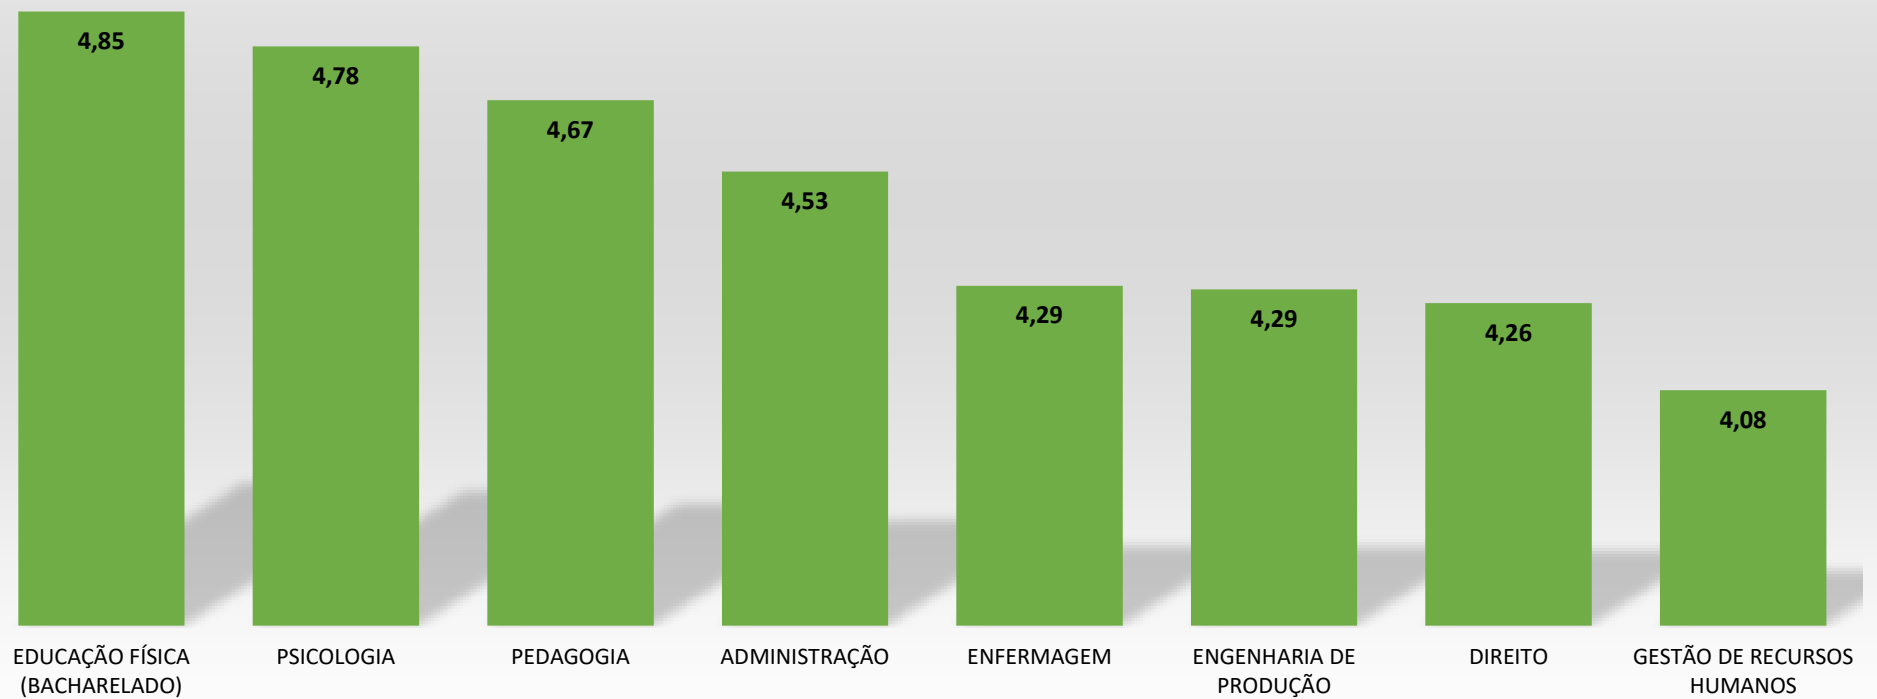

RESULTADO DAS AVALIAÇÕES REALIZADAS PELOS ALUNOS EM 2024.2 - MARACANAÚ

AVALIAÇÃO DO DOCENTE PELO DISCENTE

RESULTADO DAS AVALIAÇÕES REALIZADAS PELOS ALUNOS EM 2024.2 - MARACANAÚ

AVALIAÇÃO DA COORDENAÇÃO

RESULTADO DAS AVALIAÇÕES REALIZADAS PELOS ALUNOS EM 2024.2 - MARACANAÚ

AVALIAÇÃO INSTITUCIONAL 5 EIXOS - DISCENTES

RESULTADO DAS AVALIAÇÕES REALIZADAS PELOS ALUNOS EM 2024.2 - MARACANAÚ

AVALIAÇÃO INSTITUCIONAL 5 EIXOS - TÉCNICO ADMINISTRATIVO

RESULTADO DAS AVALIAÇÕES REALIZADAS PELOS ALUNOS EM 2024.2 - MARACANAÚ

AVALIAÇÃO INSTITUCIONAL 5 EIXOS - DOCENTES