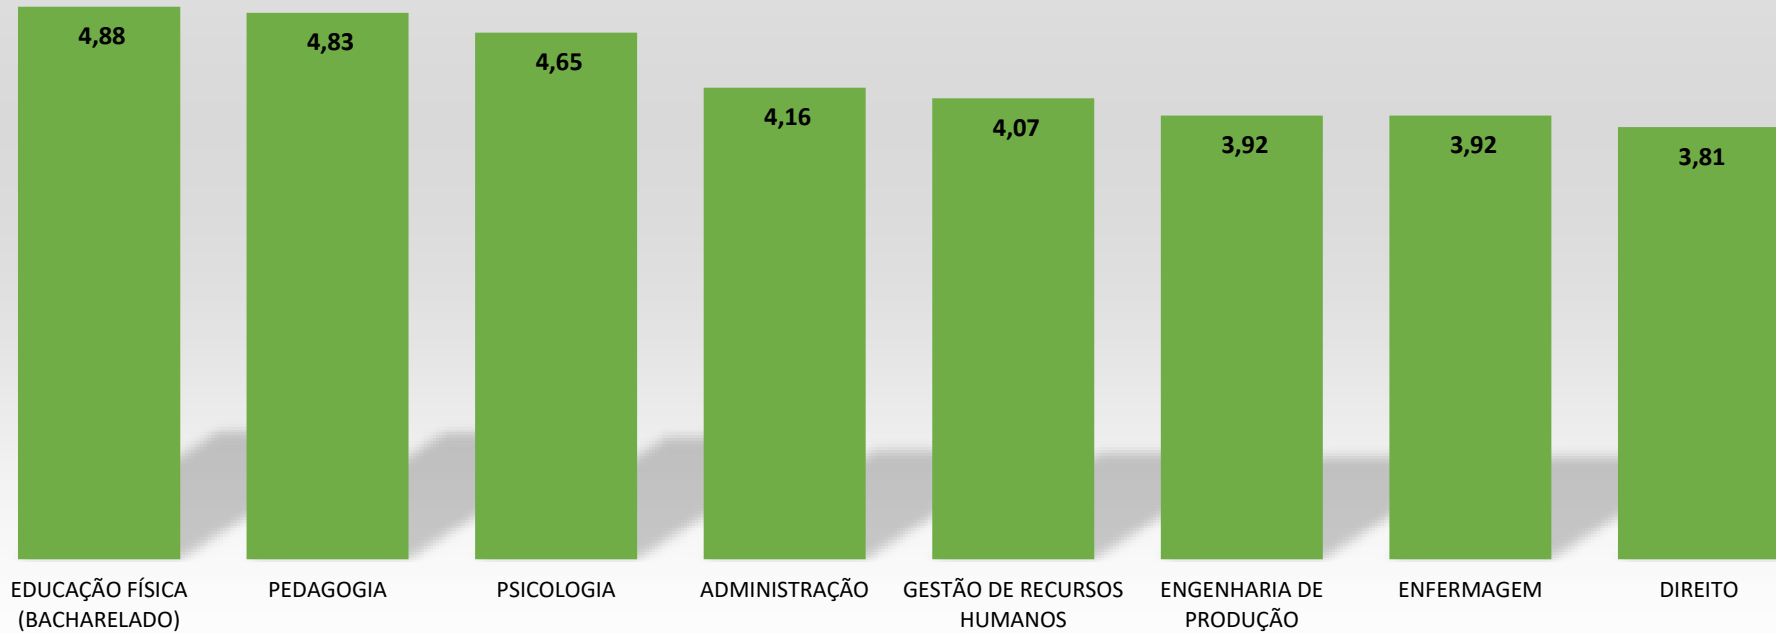

RESULTADO DAS AVALIAÇÕES REALIZADAS PELOS ALUNOS EM 2024.2 - MARACANAÚ

AVALIAÇÃO DO DOCENTE PELO DISCENTE

RESULTADO DAS AVALIAÇÕES REALIZADAS PELOS ALUNOS EM 2024.2 - MARACANAÚ

AVALIAÇÃO DA COORDENAÇÃO

RESULTADO DAS AVALIAÇÕES REALIZADAS PELOS ALUNOS EM 2024.2 - MARACANAÚ

AVALIAÇÃO INSTITUCIONAL 5 EIXOS - DISCENTES

RESULTADO DAS AVALIAÇÕES REALIZADAS PELOS ALUNOS EM 2024.2 - MARACANAÚ

AVALIAÇÃO INSTITUCIONAL 5 EIXOS - TÉCNICO ADMINISTRATIVO

RESULTADO DAS AVALIAÇÕES REALIZADAS PELOS ALUNOS EM 2024.2 - MARACANAÚ

AVALIAÇÃO INSTITUCIONAL 5 EIXOS - DOCENTES