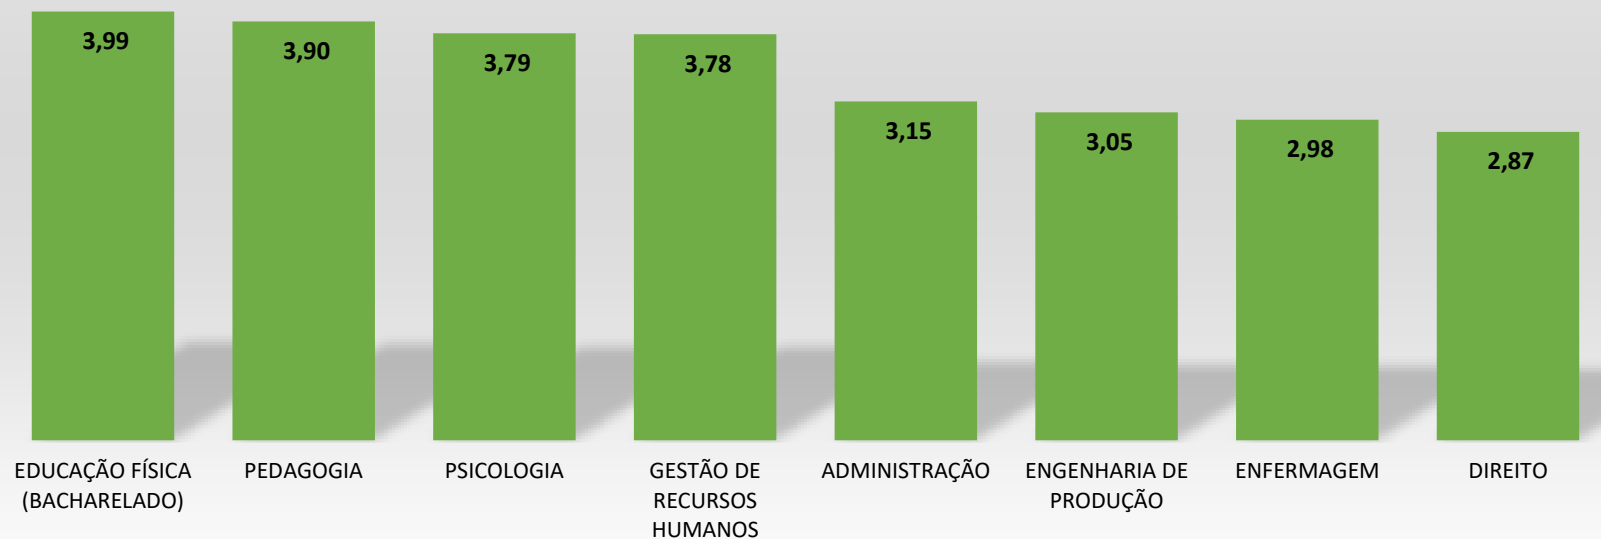

RESULTADO DAS AVALIAÇÕES REALIZADAS PELOS ALUNOS EM 2024.2 - MARACANAÚ

AVALIAÇÃO DO DOCENTE PELO DISCENTE

RESULTADO DAS AVALIAÇÕES REALIZADAS PELOS ALUNOS EM 2024.2 - MARACANAÚ

AVALIAÇÃO DA COORDENAÇÃO

RESULTADO DAS AVALIAÇÕES REALIZADAS PELOS ALUNOS EM 2024.2 - MARACANAÚ

AVALIAÇÃO INSTITUCIONAL 5 EIXOS - DISCENTES

RESULTADO DAS AVALIAÇÕES REALIZADAS PELOS ALUNOS EM 2024.2 - MARACANAÚ

AVALIAÇÃO INSTITUCIONAL 5 EIXOS - TÉCNICO ADMINISTRATIVO

RESULTADO DAS AVALIAÇÕES REALIZADAS PELOS ALUNOS EM 2024.2 - MARACANAÚ